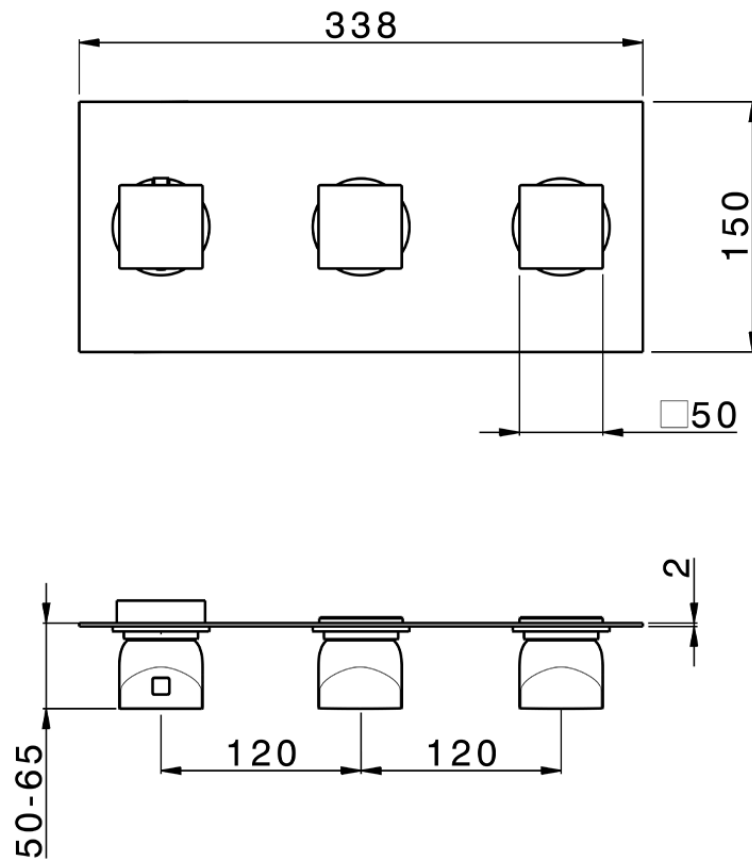

Parte externa termostático ducha 2 funciones HI-RISE_RI01R200

RI01R200

<https://es.cisal.it/parte-externa-termostatico-ducha-2-funciones-hi-rise-ri01r200>

ZA01R200

<https://es.cisal.it/parte-empotrada-termostatico-ducha-2-funciones-empotrado-za01r200>