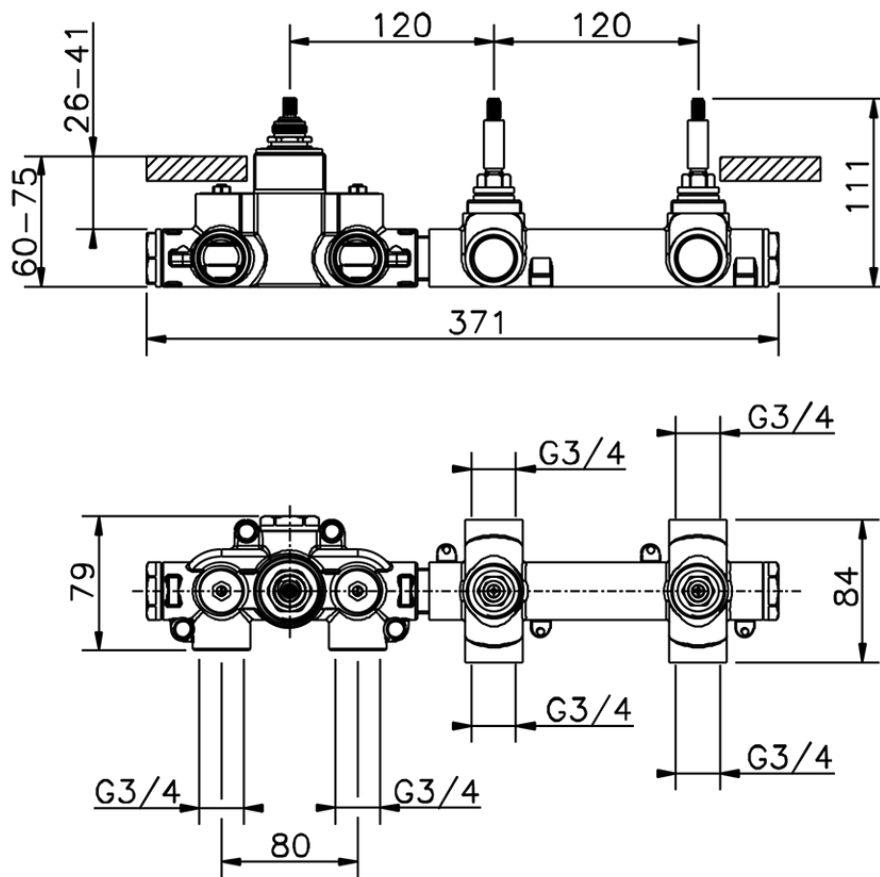

Parte externa termostático ducha 2 funciones HI-RISE_RI01R200

RI01R200

<https://es.cisal.it/parte-externa-termostatico-ducha-2-funciones-hi-rise-ri01r200>

ZA01R200

<https://es.cisal.it/parte-empotrada-termostatico-ducha-2-funciones-empotrado-za01r200>