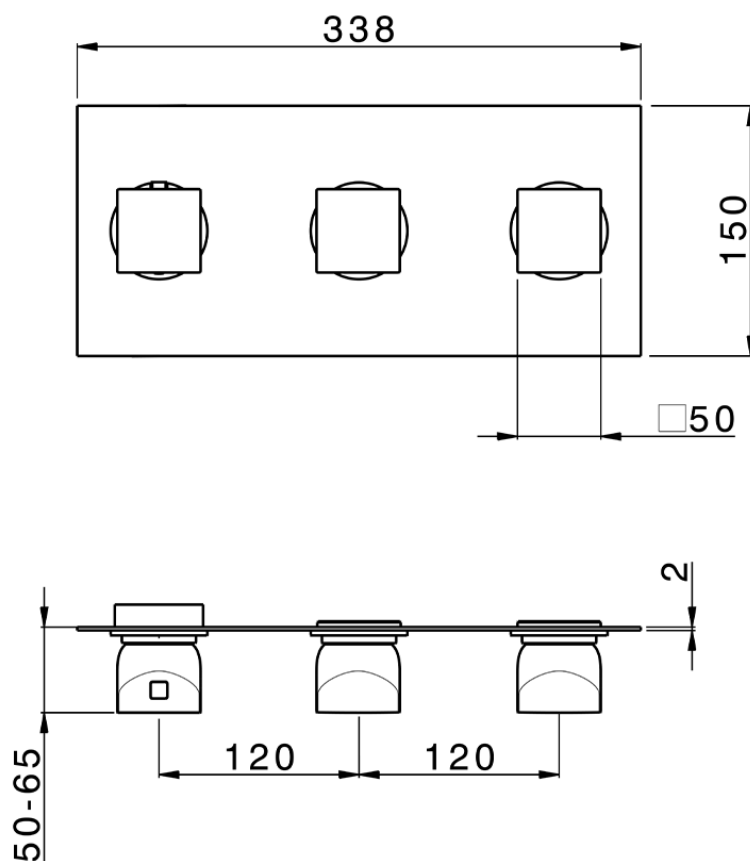

Parte externa termostático ducha 2 funciones HI-RISE_RI01R200

RI01R200

<https://es.cisal.it/parte-externa-termostatico-ducha-2-funciones-hi-rise-ri01r200>

ZA01R200

<https://es.cisal.it/parte-empotrada-termostatico-ducha-2-funciones-empotrado-za01r200>