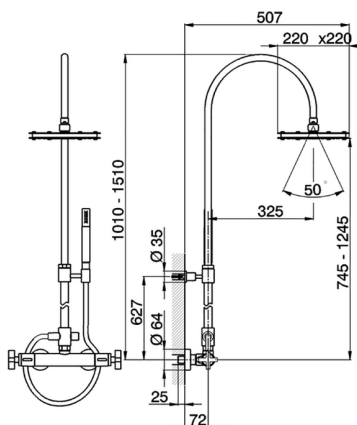

## Columna termostática ducha 2 funciones BARCELONA\_BA004081

MODELO **BA004081**

Columna termostática ducha 2 funciones,desviador 2 salidas,columna telescópica,con soporte duchita fijo,duchita una función minimal de Latón,rociador cuadrado 220x220 mm Latón,flexible PVC 150 cm

ACABADOS DISPONIBLES

**21** 21 Cromo

**2A** 2A Niquel Satinado Cepillado

**40** 40 Negro Mate

CARACTERÍSTICAS

Recambio Cartucho **22.03A.AR - ZZ97080004**

**Cartucho Termostático Argo 1 (filtro corto)**

### EcoStop

La función EcoStop limita el caudal del agua aproximadamente el 50% de la salida máxima con una leve resistencia en la maneta. Basta con empujar ligeramente más allá de la mitad del tope sólo cuando se requiera la salida máxima de agua. Esto permitirá ahorrar hasta un 50% de agua.