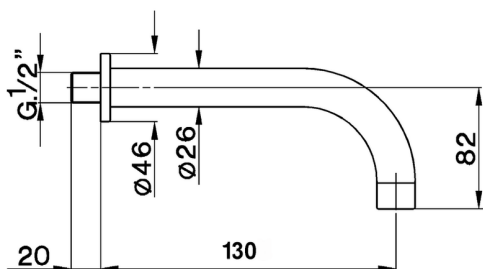

Caño de erogación **COMPLEMENTOS_ZA001253**

MODELO **ZA001253**

Caño de erogación, L. 130 mm, conexión 1/2" M

ACABADOS DISPONIBLES

21 21 Cromo

2A 2A Niquel Satinado Cepillado

CARACTERÍSTICAS

2024-12-22