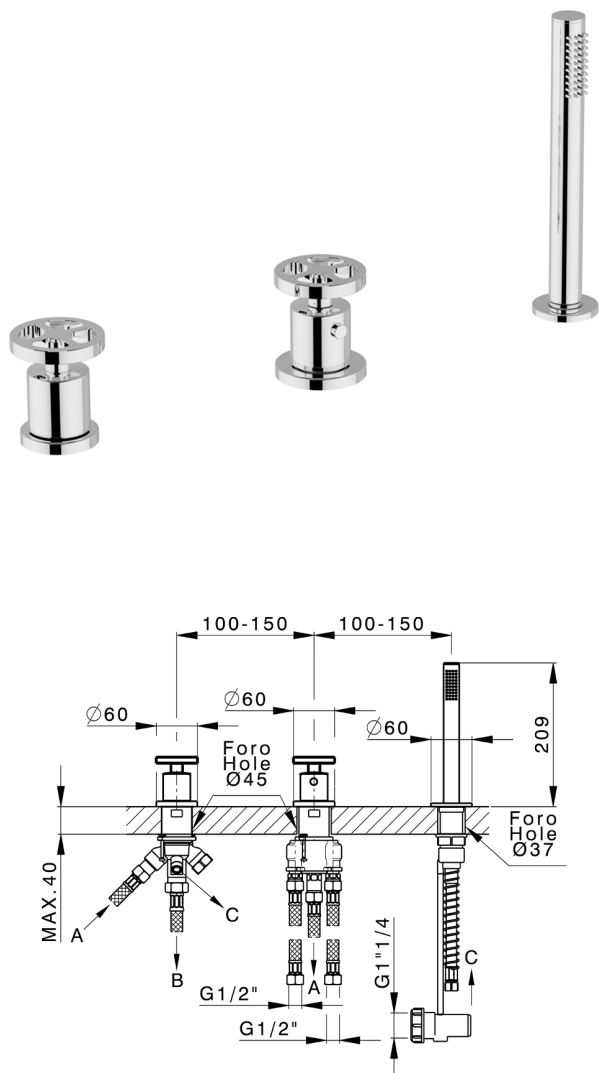

Borde bañera termostático 3 agujeros GRACE_MNT79010

MODELO **MNT79010**

Borde bañera termostático 3 agujeros, desviador 2 salidas, duchita una función Ø 22,5 mm de Latón, flexible extraíble 150 cm

ACABADOS DISPONIBLES

-  **21** 21 Cromo
-  **2F** 2F Niquel Cepillado
-  **2W** 2W Oro Cepillado
-  **5H** 5H Dark Brass Brushed
-  **5L** 5L Brushed Black Titanium
-  **6T** 6T Cromo/Negro Mate

CARACTERÍSTICAS

Recambio Cartucho **24.04A.PP**

Cartucho Termostático Plus P 8X20

Borde bañera termostático 3 agujeros GRACE_MNT79010

MNT79010

<https://es.cisal.it/borde-banera-termostatico-3-agujeros-grace-mnt79010>

2026-04-29