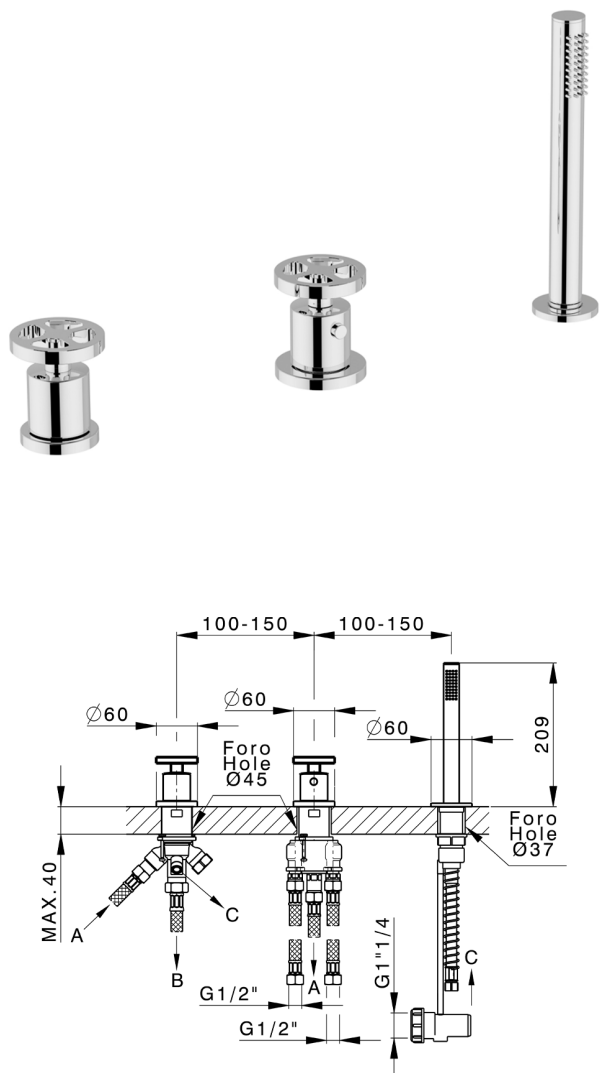

## Borde bañera termostático 3 agujeros GRACE\_MNT79010

MODELO **MNT79010**

Borde bañera termostático 3 agujeros, desviador 2 salidas, duchita una función Ø 22,5 mm de Latón, flexible extraíble 150 cm

ACABADOS DISPONIBLES

-  **21** 21 Cromo
-  **2F** 2F Niquel Cepillado
-  **2W** 2W Oro Cepillado
-  **5H** 5H Dark Brass Brushed
-  **5L** 5L Brushed Black Titanium
-  **6T** 6T Cromo/Negro Mate

CARACTERÍSTICAS

Recambio Cartucho **24.04A.PP**

**Cartucho Termostático Plus P 8X20**

## Borde bañera termostático 3 agujeros GRACE\_MNT79010

MNT79010

<https://es.cisal.it/borde-banera-termostatico-3-agujeros-grace-mnt79010>

2026-06-14