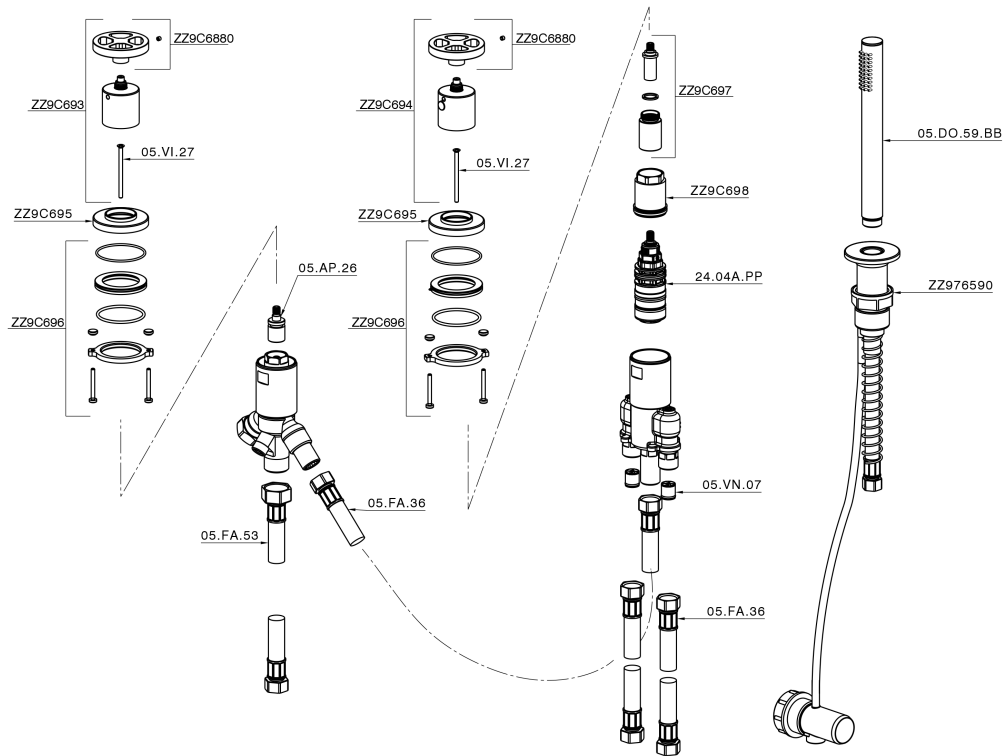

Borde bañera termostático 3 agujeros GRACE_MNT79010

MODELO **MNT79010**

Borde bañera termostático 3 agujeros, desviador 2 salidas, duchita una función Ø 22,5 mm de Latón, flexible extraíble 150 cm

ACABADOS DISPONIBLES

-  **21** 21 Cromo
-  **2F** 2F Niquel Cepillado
-  **2W** 2W Oro Cepillado
-  **5H** 5H Dark Brass Brushed
-  **5L** 5L Brushed Black Titanium
-  **6T** 6T Cromo/Negro Mate

CARACTERÍSTICAS

Recambio Cartucho **24.04A.PP**

Cartucho Termostático Plus P 8X20

Borde bañera termostático 3 agujeros GRACE_MNT79010

MNT79010

<https://es.cisal.it/borde-banera-termostatico-3-agujeros-grace-mnt79010>

2026-04-30