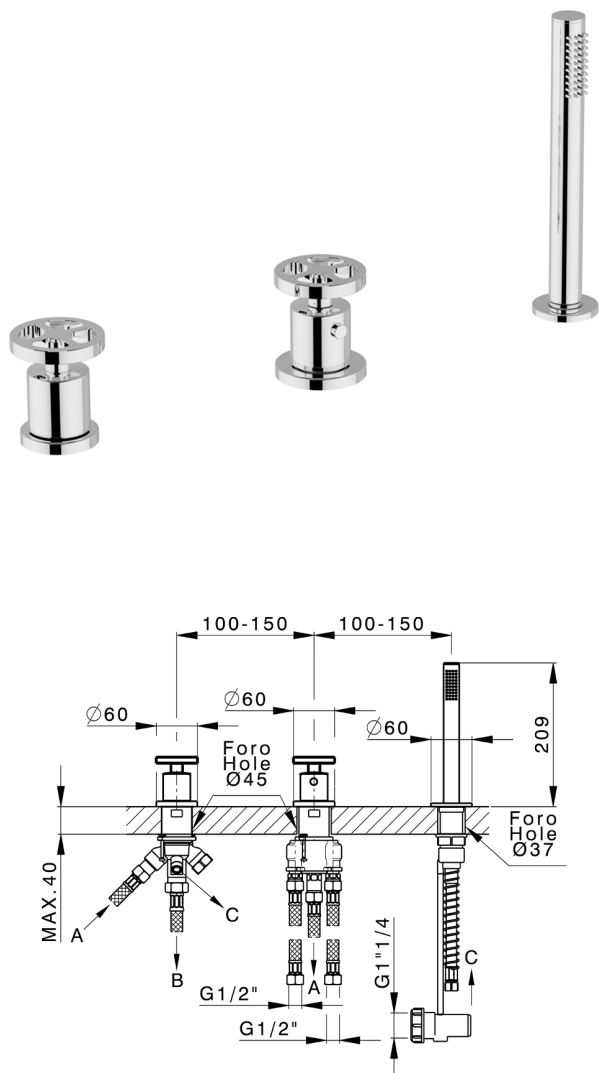

Borde bañera termostático 3 agujeros GRACE_MNT79010

MODELO **MNT79010**

Borde bañera termostático 3 agujeros, desviador 2 salidas, duchita una función Ø 22,5 mm de Latón, flexible extraíble 150 cm

ACABADOS DISPONIBLES

-  **21** 21 Cromo
-  **2F** 2F Niquel Cepillado
-  **2W** 2W Oro Cepillado
-  **5H** 5H Dark Brass Brushed
-  **5L** 5L Brushed Black Titanium
-  **6T** 6T Cromo/Negro Mate

CARACTERÍSTICAS

Recambio Cartucho **24.04A.PP**

Cartucho Termostático Plus P 8X20

Borde bañera termostático 3 agujeros GRACE_MNT79010

MNT79010

<https://es.cisal.it/borde-banera-termostatico-3-agujeros-grace-mnt79010>

2026-04-30