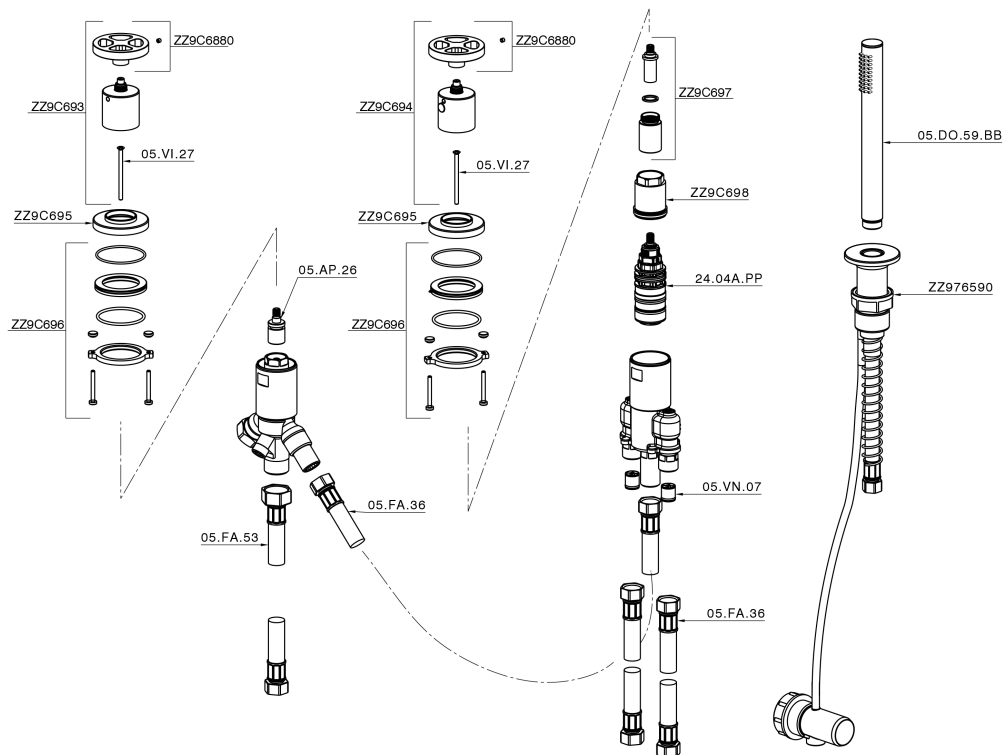

Borde bañera termostático 3 agujeros GRACE_MNT79010

MODELO **MNT79010**

Borde bañera termostático 3 agujeros, desviador 2 salidas, duchita una función Ø 22,5 mm de Latón, flexible extraíble 150 cm

ACABADOS DISPONIBLES

-  **21** 21 Cromo
-  **2F** 2F Niquel Cepillado
-  **2W** 2W Oro Cepillado
-  **5H** 5H Dark Brass Brushed
-  **5L** 5L Brushed Black Titanium
-  **6T** 6T Cromo/Negro Mate

CARACTERÍSTICAS

Recambio Cartucho **24.04A.PP**

Cartucho Termostático Plus P 8X20

Borde bañera termostático 3 agujeros GRACE_MNT79010

MNT79010

<https://es.cisal.it/borde-banera-termostatico-3-agujeros-grace-mnt79010>

2026-04-29