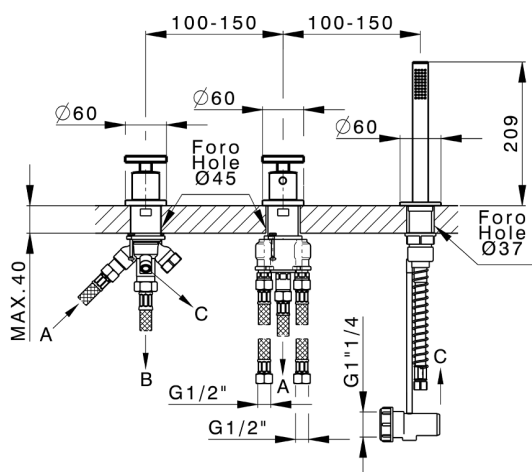

Borde bañera termostático 3 agujeros GRACE_MNT79010

MODELO **MNT79010**

Borde bañera termostático 3 agujeros, desviador 2 salidas, duchita una función Ø 22,5 mm de Latón, flexible extraíble 150 cm

ACABADOS DISPONIBLES

-  **21** 21 Cromo
-  **2F** 2F Niquel Cepillado
-  **2W** 2W Oro Cepillado
-  **5H** 5H Dark Brass Brushed
-  **5L** 5L Brushed Black Titanium
-  **6T** 6T Cromo/Negro Mate

CARACTERÍSTICAS

Recambio Cartucho **24.04A.PP**

Cartucho Termostático Plus P 8X20

Borde bañera termostático 3 agujeros GRACE_MNT79010

MNT79010

<https://es.cisal.it/borde-banera-termostatico-3-agujeros-grace-mnt79010>

2026-04-29