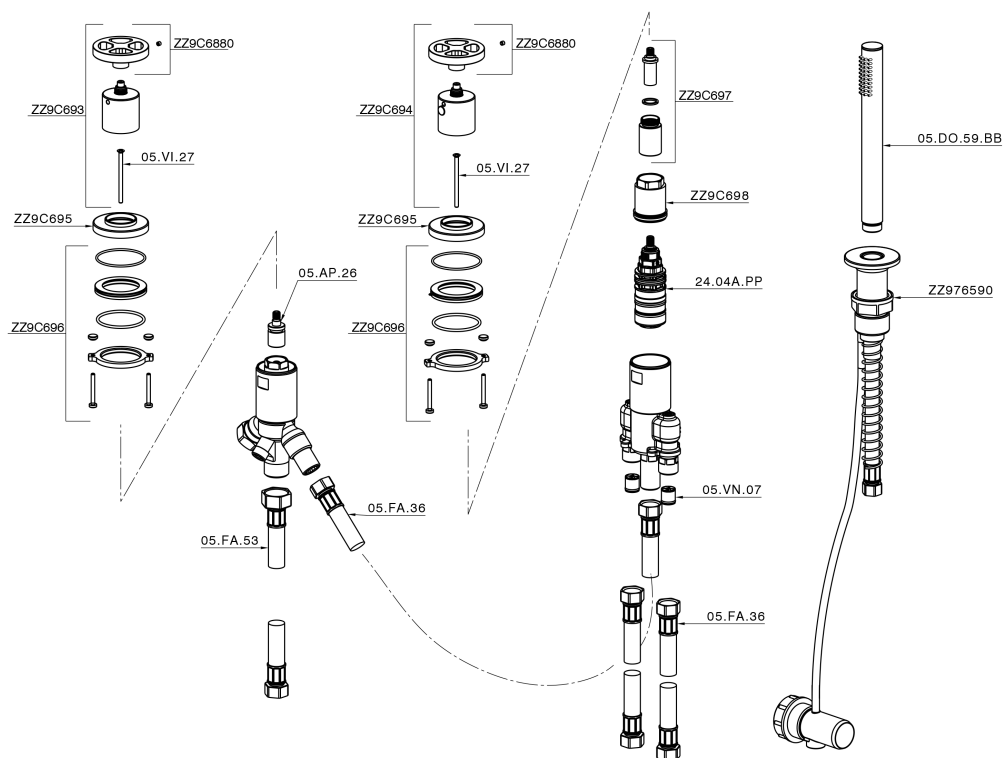

## Borde bañera termostático 3 agujeros GRACE\_MNT79010

MODELO **MNT79010**

Borde bañera termostático 3 agujeros, desviador 2 salidas, duchita una función Ø 22,5 mm de Latón, flexible extraíble 150 cm

ACABADOS DISPONIBLES

-  **21** 21 Cromo
-  **2F** 2F Niquel Cepillado
-  **2W** 2W Oro Cepillado
-  **5H** 5H Dark Brass Brushed
-  **5L** 5L Brushed Black Titanium
-  **6T** 6T Cromo/Negro Mate

CARACTERÍSTICAS

Recambio Cartucho **24.04A.PP**

**Cartucho Termostático Plus P 8X20**

## Borde bañera termostático 3 agujeros GRACE\_MNT79010

MNT79010

<https://es.cisal.it/borde-banera-termostatico-3-agujeros-grace-mnt79010>

2026-06-14