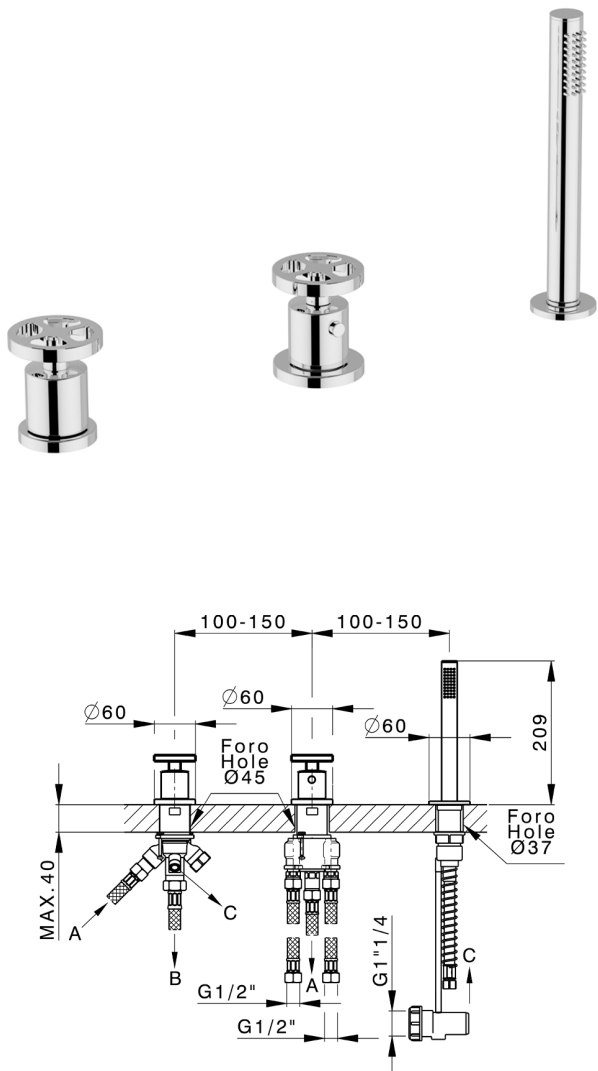

## Borde bañera termostático 3 agujeros GRACE\_MNT79010

MODELO **MNT79010**

Borde bañera termostático 3 agujeros, desviador 2 salidas, duchita una función Ø 22,5 mm de Latón, flexible extraíble 150 cm

ACABADOS DISPONIBLES

-  **21** 21 Cromo
-  **2F** 2F Niquel Cepillado
-  **2W** 2W Oro Cepillado
-  **5H** 5H Dark Brass Brushed
-  **5L** 5L Brushed Black Titanium
-  **6T** 6T Cromo/Negro Mate

CARACTERÍSTICAS

Recambio Cartucho **24.04A.PP**

**Cartucho Termostático Plus P 8X20**

## Borde bañera termostático 3 agujeros GRACE\_MNT79010

MNT79010

<https://es.cisal.it/borde-banera-termostatico-3-agujeros-grace-mnt79010>

2026-06-14