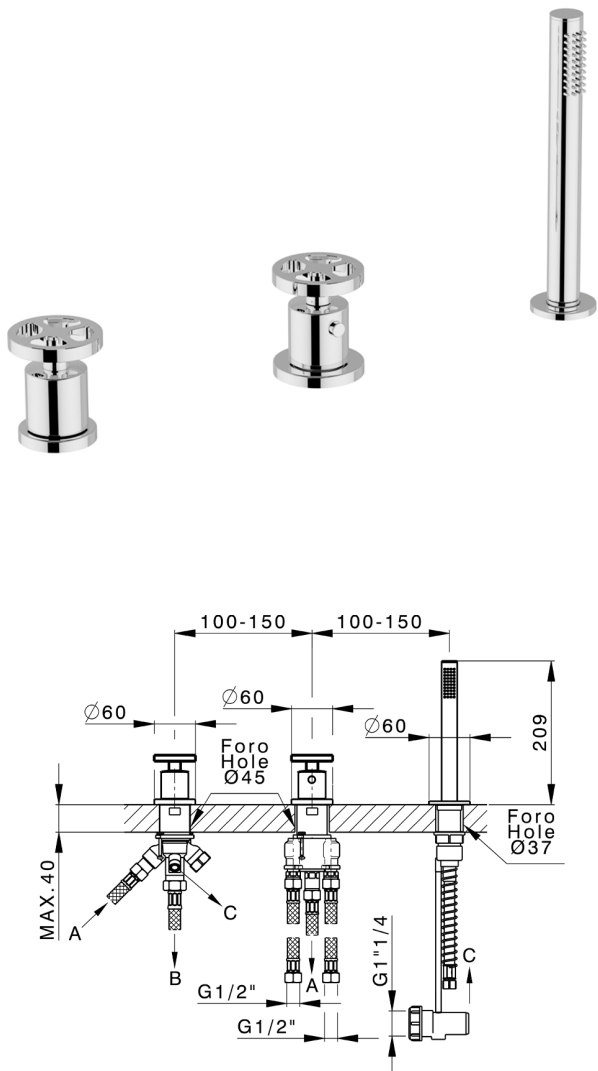

## Borde bañera termostático 3 agujeros GRACE\_MNT79010

MODELO **MNT79010**

Borde bañera termostático 3 agujeros, desviador 2 salidas, duchita una función Ø 22,5 mm de Latón, flexible extraíble 150 cm

ACABADOS DISPONIBLES

-  **21** 21 Cromo
-  **2F** 2F Niquel Cepillado
-  **2W** 2W Oro Cepillado
-  **5H** 5H Dark Brass Brushed
-  **5L** 5L Brushed Black Titanium
-  **6T** 6T Cromo/Negro Mate

CARACTERÍSTICAS

Recambio Cartucho **24.04A.PP**

**Cartucho Termostático Plus P 8X20**