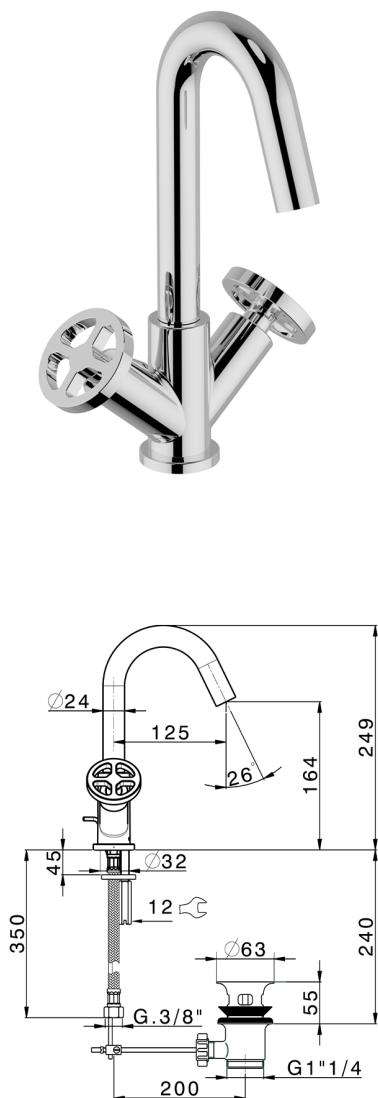

Lavabo GRACE_MN000510

MODELO **MN000510**

Lavabo, con desagüe automático 1"1/4, latiguillos acero G.3/8"

ACABADOS DISPONIBLES

-  **21** 21 Cromo
-  **2F** 2F Niquel Cepillado
-  **2W** 2W Oro Cepillado
-  **5H** 5H Dark Brass Brushed
-  **5L** 5L Brushed Black Titanium
-  **6T** 6T Cromo/Negro Mate