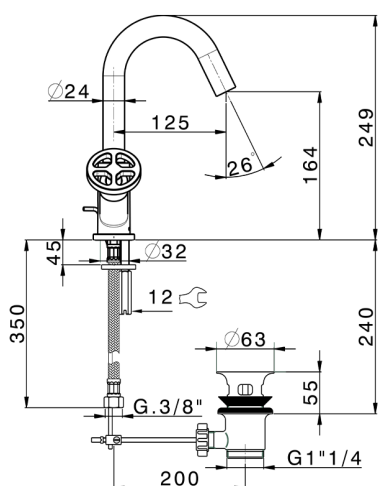

## Lavabo GRACE\_MN000510

MODELO **MN000510**

Lavabo, con desagüe automático 1"1/4, latiguillos acero G.3/8"

ACABADOS DISPONIBLES

- 
**21** 21 Cromo
- 
**2F** 2F Niquel Cepillado
- 
**2W** 2W Oro Cepillado
- 
**5H** 5H Dark Brass Brushed
- 
**5L** 5L Brushed Black Titanium
- 
**6T** 6T Cromo/Negro Mate