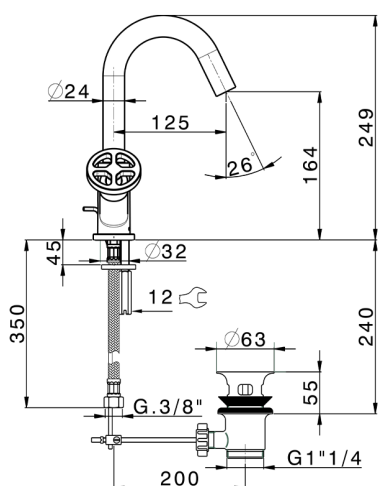

Lavabo GRACE_MN000510

MODELO **MN000510**

Lavabo, con desagüe automático 1"1/4, latiguillos acero G.3/8"

ACABADOS DISPONIBLES

- 
21 21 Cromo
- 
2F 2F Niquel Cepillado
- 
2W 2W Oro Cepillado
- 
5H 5H Dark Brass Brushed
- 
5L 5L Brushed Black Titanium
- 
6T 6T Cromo/Negro Mate