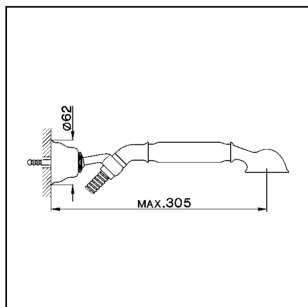

Conjunto ducha duplex ARCANA COMPLEMENTOS _AR003050

cisal

AR 00305

- **Supporto duplex esterno**
- **Swivel wall-bracket**
- **Handbrause**
- **Support douchette**

bar	PORTATA * FLOW RATE DURCHFLOSS DEBIT l/min.
0.5	7.5
1	11.5
2	18.5
3	24
4	29
5	33

* senza resistenza silenziosa (uscita libera)
without hydraulic resistance
ohne Widerstand
sans résistance hydraulique

NR.	DESCRIZIONE DESCRIPTION BESCHREIBUNG DESCRIPTION	N. CODICE CODE NO. WERKSNR. NR. CODE	NR.	DESCRIZIONE DESCRIPTION BESCHREIBUNG DESCRIPTION	N. CODICE CODE NO. WERKSNR. NR. CODE	NR.	DESCRIZIONE DESCRIPTION BESCHREIBUNG DESCRIPTION	N. CODICE CODE NO. WERKSNR. NR. CODE
1	Doccia per gruppo vasca "AR" Handshower "AR" Handbrause-WB "AR" Douchette "AR"	ZZ 90078 0	3	Supporto duplex esterno "AR" Hook handshower "AR" Wandhalter U "AR" Support mural "AR"	ZZ 90082 0			
1-1	Vite di fissaggio diffusore per doccia in ottone Fixing screw for spray-kit handshower Befestigungsschraube f. Einsatz l.Br. in Messing Vis fixation diffuseur pour douchette en laiton	ZZ 92640 0						
1-1	Vite di fissaggio diffusore per doccia in ABS Fixing screw for spray-kit ABS handshower Befestigungsschraube f. Einsatz l.Brause in ABS Vis de fixation diffuseur pour douchette en ABS	ZZ 93401 0						
1-2	Diffusore doccia "AR" Spray-kit handshower "AR" Einsatz l.Brause "AR" Diffuseur douchette "AR"	ZZ 90544 0						
1-3	Valvola anti-ritorno Ø15 per doccia Back-flow valve Ø15 Durchflussverhinderer Ø15 Clapet anti-retour Ø15	ZZ 92956 0						
2	Flessibile 150 cm Ø14 1/2"x1/2" DA conico Flex 150 cm Ø14 1/2"x1/2" conic Brauseschlauch 150 cm Ø14 1/2"x1/2" Flex 150 cm Ø14 1/2"x1/2"	ZA 00901 0						