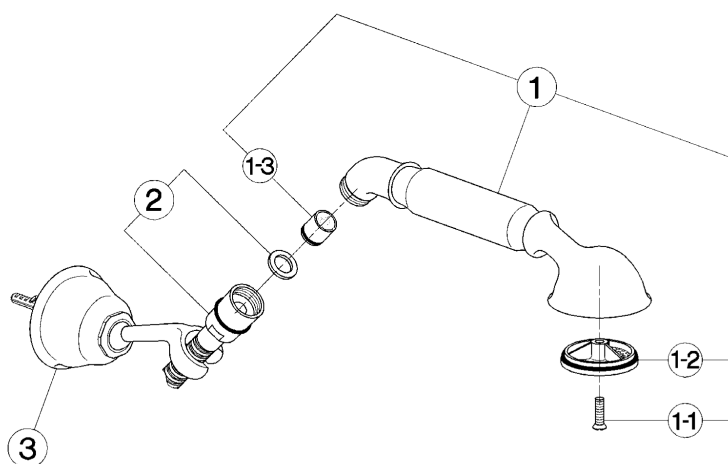

Conjunto ducha duplex ARCANA COMPLEMENTOS _AR003050

cisal

AR 00305

- **Supporto duplex esterno**
- **Swivel wall-bracket**
- **Handbrause**
- **Support douchette**

bar	PORTATA * FLOW RATE DURCHFLOSS DEBIT l/min.
0.5	7.5
1	11.5
2	18.5
3	24
4	29
5	33

* senza resistenza silenziosa (uscita libera)
without hydraulic resistance
ohne Widerstand
sans résistance hydraulique

NR.	DESCRIZIONE DESCRIPTION BESCHREIBUNG DESCRIPTION	N. CODICE CODE NO. WERKSNR. NR. CODE	NR.	DESCRIZIONE DESCRIPTION BESCHREIBUNG DESCRIPTION	N. CODICE CODE NO. WERKSNR. NR. CODE	NR.	DESCRIZIONE DESCRIPTION BESCHREIBUNG DESCRIPTION	N. CODICE CODE NO. WERKSNR. NR. CODE
1	Doccia per gruppo vasca "AR" Handshower "AR" Handbrause-WB "AR" Douchette "AR"	ZZ 90078 0	3	Supporto duplex esterno "AR" Hook handshower "AR" Wandhalter U "AR" Support mural "AR"	ZZ 90082 0			
1-1	Vite di fissaggio diffusore per doccia in ottone Fixing screw for spray-kit handshower Befestigungsschraube f. Einsatz l.Br. in Messing Vis fixation diffuseur pour douchette en laiton	ZZ 92640 0						
1-1	Vite di fissaggio diffusore per doccia in ABS Fixing screw for spray-kit ABS handshower Befestigungsschraube f. Einsatz l.Brause in ABS Vis de fixation diffuseur pour douchette en ABS	ZZ 93401 0						
1-2	Diffusore doccia "AR" Spray-kit handshower "AR" Einsatz l.Brause "AR" Diffuseur douchette "AR"	ZZ 90544 0						
1-3	Valvola anti-ritorno Ø15 per doccia Back-flow valve Ø15 Durchflussverhinderer Ø15 Clapet anti-retour Ø15	ZZ 92956 0						
2	Flessibile 150 cm Ø14 1/2"x1/2" DA conico Flex 150 cm Ø14 1/2"x1/2" conic Brauseschlauch 150 cm Ø14 1/2"x1/2" Flex 150 cm Ø14 1/2"x1/2"	ZA 00901 0						