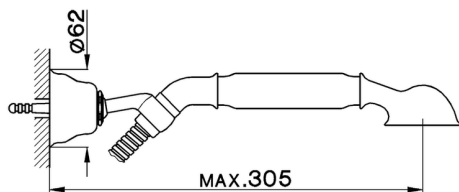

Conjunto ducha duplex ARCANA COMPLEMENTOS _AR003050

MODELO **AR003050**

Conjunto ducha duplex, soporte duchita articulado mural, duchita una función Arcana, flexible Latón 150 cm

ACABADOS DISPONIBLES

-  **21** 21 Cromo
-  **24** 24 Oro
-  **26** 26 Cobre Viejo
-  **27** 27 Bronce Viejo
-  **2A** 2A Niquel Satinado Cepillado
-  **74** 74 Cromo/Oro

CARACTERÍSTICAS

Conjunto ducha duplex ARCANA COMPLEMENTOS _AR003050

cisal

AR 00305

- **Supporto duplex esterno**
- **Swivel wall-bracket**
- **Handbrause**
- **Support douchette**

bar	PORTATA * FLOW RATE DURCHFLOSS DEBIT l/min.
0.5	7.5
1	11.5
2	18.5
3	24
4	29
5	33