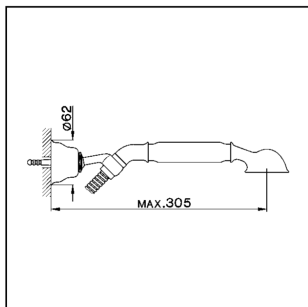

Conjunto ducha duplex ARCANA COMPLEMENTOS _AR003050

MODELO **AR003050**

Conjunto ducha duplex, soporte duchita articulado mural, duchita una función Arcana, flexible Latón 150 cm

ACABADOS DISPONIBLES

-  **21** 21 Cromo
-  **24** 24 Oro
-  **26** 26 Cobre Viejo
-  **27** 27 Bronce Viejo
-  **2A** 2A Niquel Satinado Cepillado
-  **74** 74 Cromo/Oro

CARACTERÍSTICAS

Conjunto ducha duplex ARCANA COMPLEMENTOS _AR003050

cisal

AR 00305

- **Supporto duplex esterno**
- **Swivel wall-bracket**
- **Handbrause**
- **Support douchette**

bar	PORTATA * FLOW RATE DURCHFLOSS DEBIT l/min.
0.5	7.5
1	11.5
2	18.5
3	24
4	29
5	33