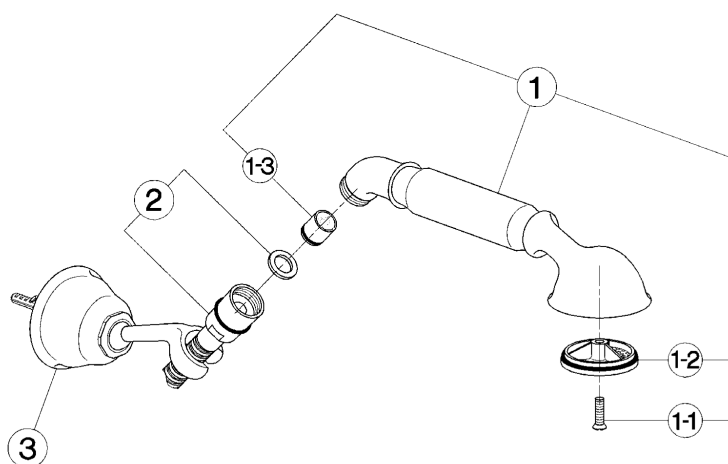

CARACTERÍSTICAS

Conjunto ducha duplex ARCANA COMPLEMENTOS _AR003050

cisal

AR 00305

- **Supporto duplex esterno**
- **Swivel wall-bracket**
- **Handbrause**
- **Support douchette**

bar	PORTATA * FLOW RATE DURCHFLOSS DEBIT l/min.
0.5	7.5
1	11.5
2	18.5
3	24
4	29
5	33

* senza resistenza silenziosa (uscita libera)
without hydraulic resistance
ohne Widerstand
sans résistance hydraulique

NR.	DESCRIZIONE DESCRIPTION BESCHREIBUNG DESCRIPTION	N. CODICE CODE NO. WERKSNR. NR. CODE	NR.	DESCRIZIONE DESCRIPTION BESCHREIBUNG DESCRIPTION	N. CODICE CODE NO. WERKSNR. NR. CODE	NR.	DESCRIZIONE DESCRIPTION BESCHREIBUNG DESCRIPTION	N. CODICE CODE NO. WERKSNR. NR. CODE
1	Doccia per gruppo vasca "AR" Handshower "AR" Handbrause-WB "AR" Douchette "AR"	ZZ 90078 0	3	Supporto duplex esterno "AR" Hook handshower "AR" Wandhalter U "AR" Support mural "AR"	ZZ 90082 0			
1-1	Vite di fissaggio diffusore per doccia in ottone Fixing screw for spray-kit handshower Befestigungsschraube f. Einsatz l.Br. in Messing Vis fixation diffuseur pour douchette en laiton	ZZ 92640 0						
1-1	Vite di fissaggio diffusore per doccia in ABS Fixing screw for spray-kit ABS handshower Befestigungsschraube f. Einsatz l.Bräuse in ABS Vis de fixation diffuseur pour douchette en ABS	ZZ 93401 0						
1-2	Diffusore doccia "AR" Spray-kit handshower "AR" Einsatz U "Brause "AR" Diffuseur douchette "AR"	ZZ 90544 0						
1-3	Valvola anti-ritorno Ø15 per doccia Back-flow valve Ø15 Durchflussverhinderer Ø15 Clapet anti-retour Ø15	ZZ 92956 0						
2	Flessibile 150 cm Ø14 1/2"x1/2" DA conico Flex 150 cm Ø14 1/2"x1/2" conic Brauseschlauch 150 cm Ø14 1/2"x1/2" Flex 150 cm Ø14 1/2"x1/2"	ZA 00901 0						