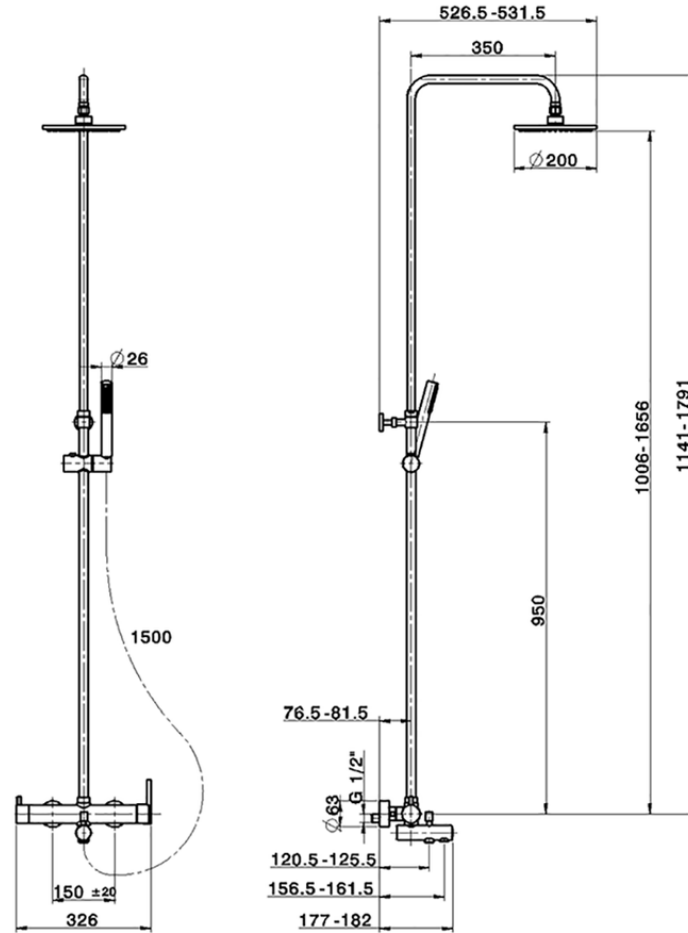

Columna monomando bañera 3 funciones COLUMNAS DUCHA_CY004120

CY004120

<https://es.cisal.it/columna-monomando-banera-3-funciones-columnas-ducha-cy004120>

2026-06-14