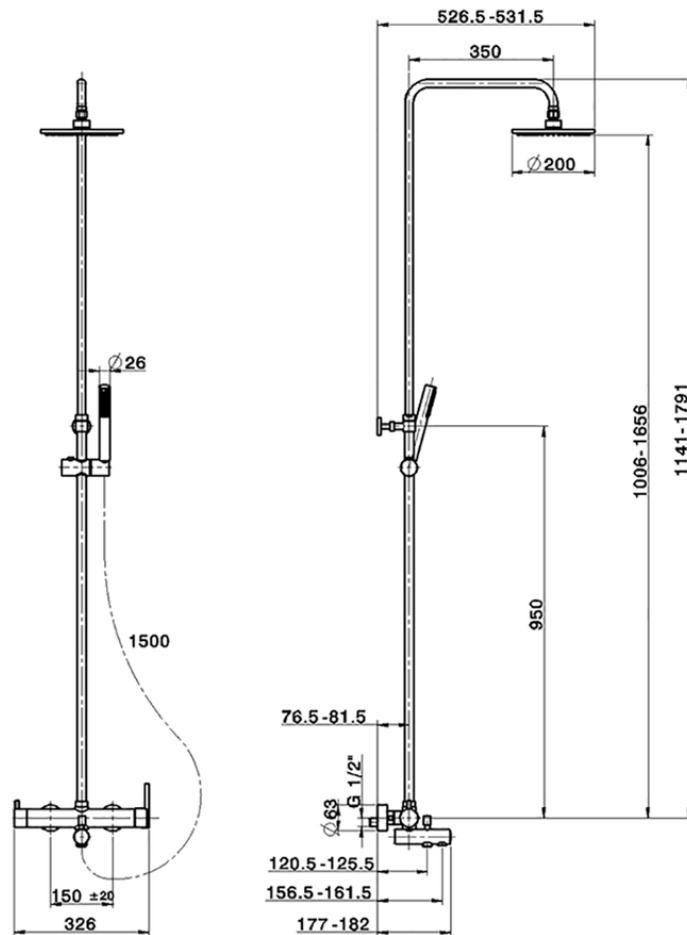

## Columna monomando bañera 3 funciones COLUMNAS DUCHA\_CY004120

CY004120

<https://es.cisal.it/columna-monomando-banera-3-funciones-columnas-ducha-cy004120>

2026-04-30