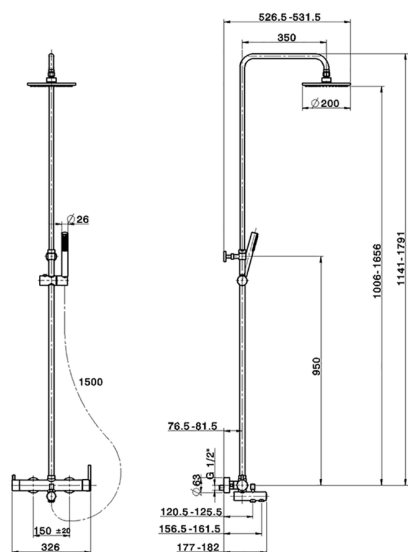

## Columna monomando bañera 3 funciones COLUMNAS DUCHA\_CY004120

MODELO **CY004120**

Columna monomando bañera 3 funciones, devia stop 2 salidas, columna telescópica, soporte duchita corredero, duchita una función minimalista Ø 26 mm de ABS, rociador redondo Ø200 mm de ABS, flexible liso SILVERFLEX 150 cm

ACABADOS DISPONIBLES

CARACTERÍSTICAS

Recambio Cartucho **ZZ95409000**

**Cartucho Monomando 35 mm**

### EcoStop

La función EcoStop limita el caudal del agua aproximadamente el 50% de la salida máxima con una leve resistencia en la maneta. Basta con empujar ligeramente más allá de la mitad del tope sólo cuando se requiera la salida máxima de agua. Esto permitirá ahorrar hasta un 50% de agua.

### DeviaStop

La tecnología Cisal DeviaStop le permite ajustar el caudal de agua y dirigirla hacia la salida elegida (rociador superior, ducha de mano, etc.).

2026-04-30