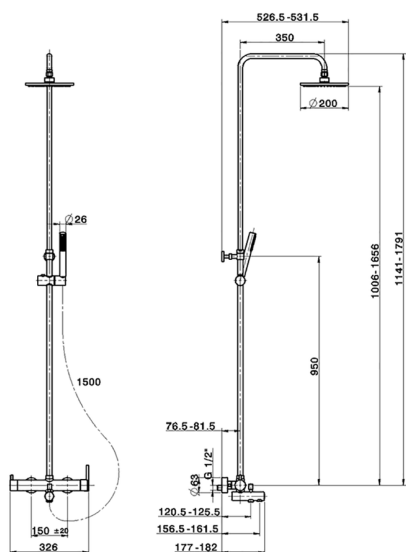

Columna monomando bañera 3 funciones COLUMNAS DUCHA_CY004120

MODELO **CY004120**

Columna monomando bañera 3 funciones, devia stop 2 salidas, columna telescópica, soporte duchita corredero, duchita una función minimalista Ø 26 mm de ABS, rociador redondo Ø200 mm de ABS, flexible liso SILVERFLEX 150 cm

ACABADOS DISPONIBLES

21 21 Cromo

CARACTERÍSTICAS

Recambio Cartucho **ZZ95409000**

Cartucho Monomando 35 mm

EcoStop

La función EcoStop limita el caudal del agua aproximadamente el 50% de la salida máxima con una leve resistencia en la maneta. Basta con empujar ligeramente más allá de la mitad del tope sólo cuando se requiera la salida máxima de agua. Esto permitirá ahorrar hasta un 50% de agua.

DeviaStop

La tecnología Cisal DeviaStop le permite ajustar el caudal de agua y dirigirla hacia la salida elegida (rociador superior, ducha de mano, etc.).

2026-06-15