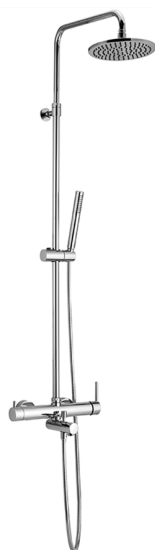

## Columna monomando bañera 3 funciones COLUMNAS DUCHA\_CY004120

MODELO **CY004120**

Columna monomando bañera 3 funciones, devia stop 2 salidas, columna telescópica, soporte duchita corredero, duchita una función minimalista Ø 26 mm de ABS, rociador redondo Ø200 mm de ABS, flexible liso SILVERFLEX 150 cm

ACABADOS DISPONIBLES

CARACTERÍSTICAS

Recambio Cartucho **ZZ95409000**

**Cartucho Monomando 35 mm**

### EcoStop

La función EcoStop limita el caudal del agua aproximadamente el 50% de la salida máxima con una leve resistencia en la maneta. Basta con empujar ligeramente más allá de la mitad del tope sólo cuando se requiera la salida máxima de agua. Esto permitirá ahorrar hasta un 50% de agua.

### DeviaStop

La tecnología Cisal DeviaStop le permite ajustar el caudal de agua y dirigirla hacia la salida elegida (rociador superior, ducha de mano, etc.).

2026-04-30