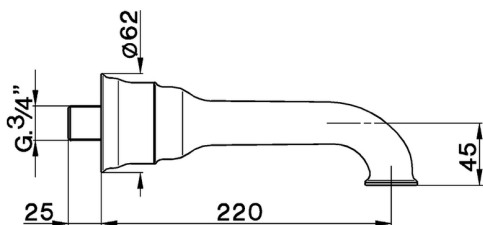

Caño de erogación ARCANA COMPLEMENTOS _AR000242

MODELO **AR000242**

Caño de erogación, L.180 mm, conexión 3/4" M

ACABADOS DISPONIBLES

-  **21** 21 Cromo
-  **24** 24 Oro
-  **26** 26 Cobre Viejo
-  **27** 27 Bronce Viejo
-  **2A** 2A Niquel Satinado Cepillado
-  **74** 74 Cromo/Oro