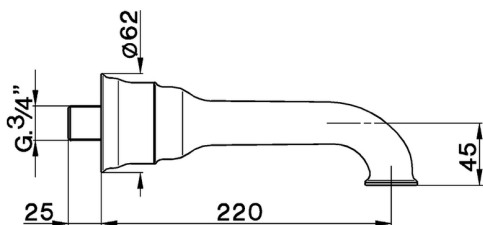

Caño de erogación ARCANA COMPLEMENTOS _AR000242

MODELO **AR000242**

Caño de erogación, L. 180 mm, conexión 3/4" M

ACABADOS DISPONIBLES

-  **21** 21 Cromo
-  **24** 24 Oro
-  **26** 26 Cobre Viejo
-  **27** 27 Bronce Viejo
-  **2A** 2A Niquel Satinado Cepillado
-  **74** 74 Cromo/Oro