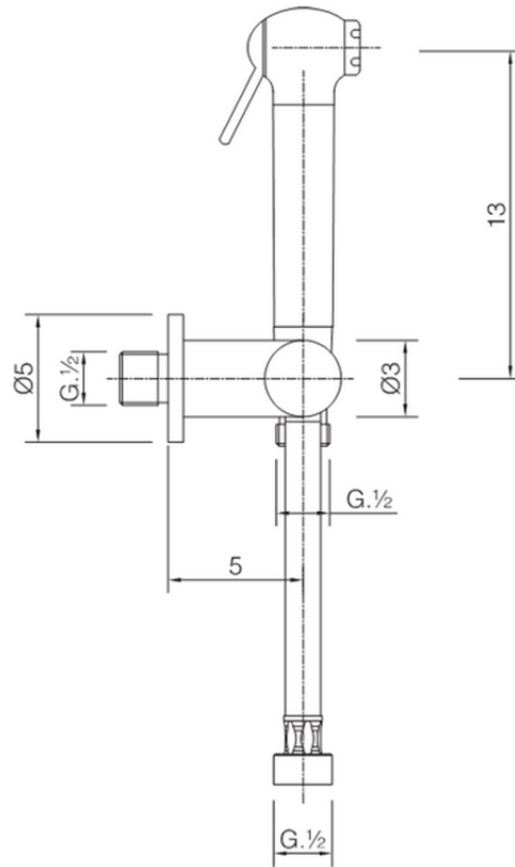

Kit ducha higiénica para bidé DUCHAS HIGIÉNICAS_SC007900

SC007900

<https://es.cisal.it/kit-ducha-higienica-para-bide-duchas-higienicas-sc007900>

2026-06-14