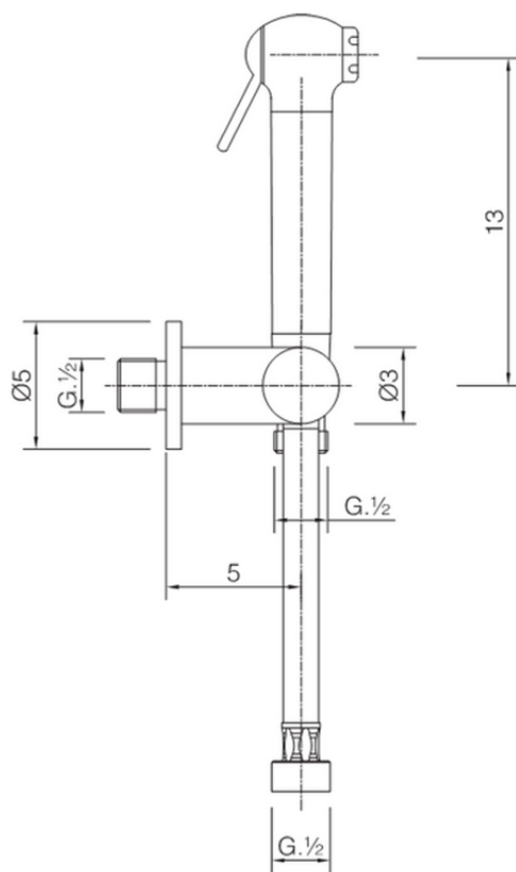

## Kit ducha higiénica para bidé DUCHAS HIGIÉNICAS\_SC007900

SC007900

<https://es.cisal.it/kit-ducha-higienica-para-bide-duchas-higienicas-sc007900>

2026-04-29