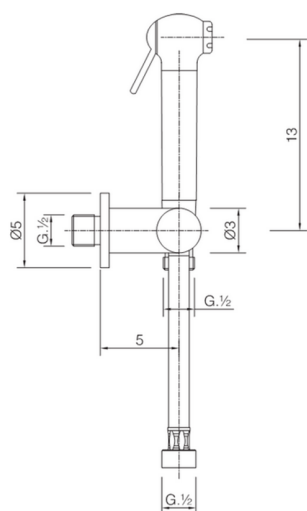

Duchita higiénica

Ducha higiénica, para el cuidado de la higiene personal.

2026-04-29