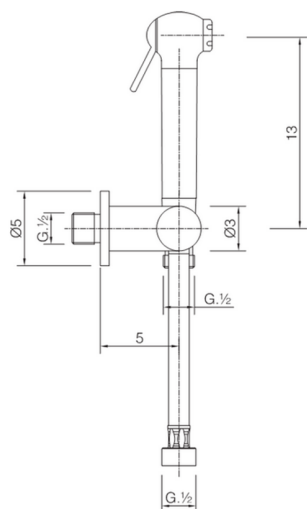

Kit ducha higiénica para bidé DUCHAS HIGIÉNICAS_SC007900

MODELO **SC007900**

Kit ducha higiénica para bidé, soporte mural con llave de 1/2", Ducha higiénica, flexible Latón 120 cm

ACABADOS DISPONIBLES

CARACTERÍSTICAS

Ducha higiénica

Duchita higiénica

Ducha higiénica, para el cuidado de la higiene personal.

2026-06-14