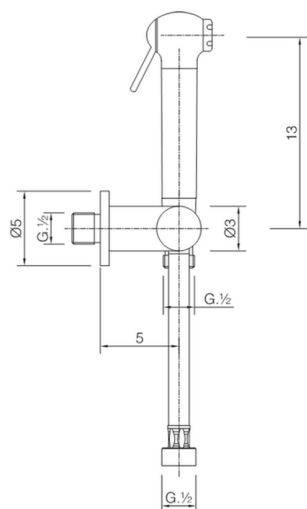

Kit ducha higiénica para bidé DUCHAS HIGIÉNICAS_SC007900

MODELO **SC007900**

Kit ducha higiénica para bidé, soporte mural con llave de 1/2", Ducha higiénica, flexible Latón 120 cm

ACABADOS DISPONIBLES

21 21 Cromo

24 24 Oro

CARACTERÍSTICAS

Ducha higiénica

Duchita higiénica

Ducha higiénica, para el cuidado de la higiene personal.

2026-06-13