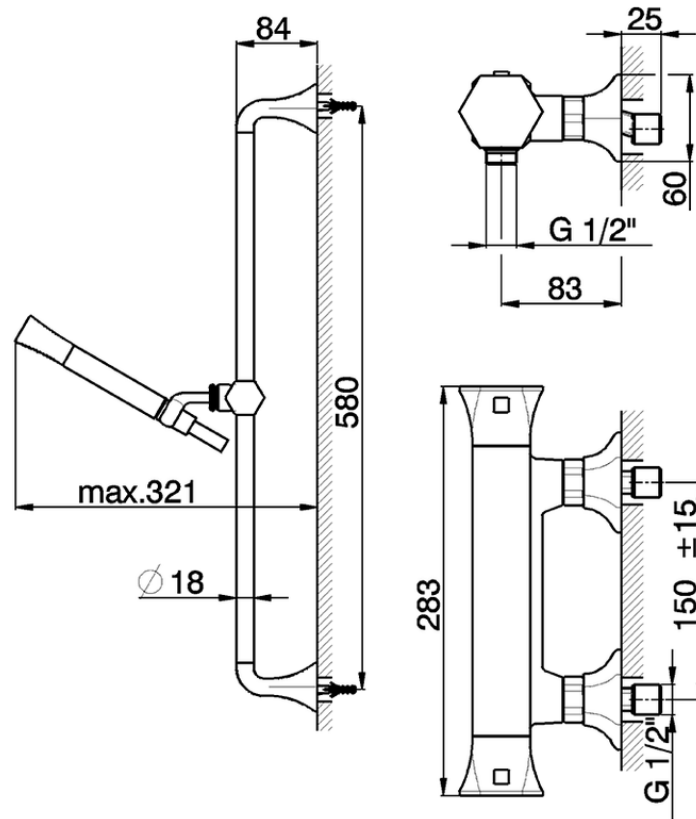

Ducha termostática con barra-corrediza CHERIE_CES01010

CES01010

<https://es.cisal.it/ducha-termostatica-con-barra-corrediza-cherie-ces01010>

2025-01-15