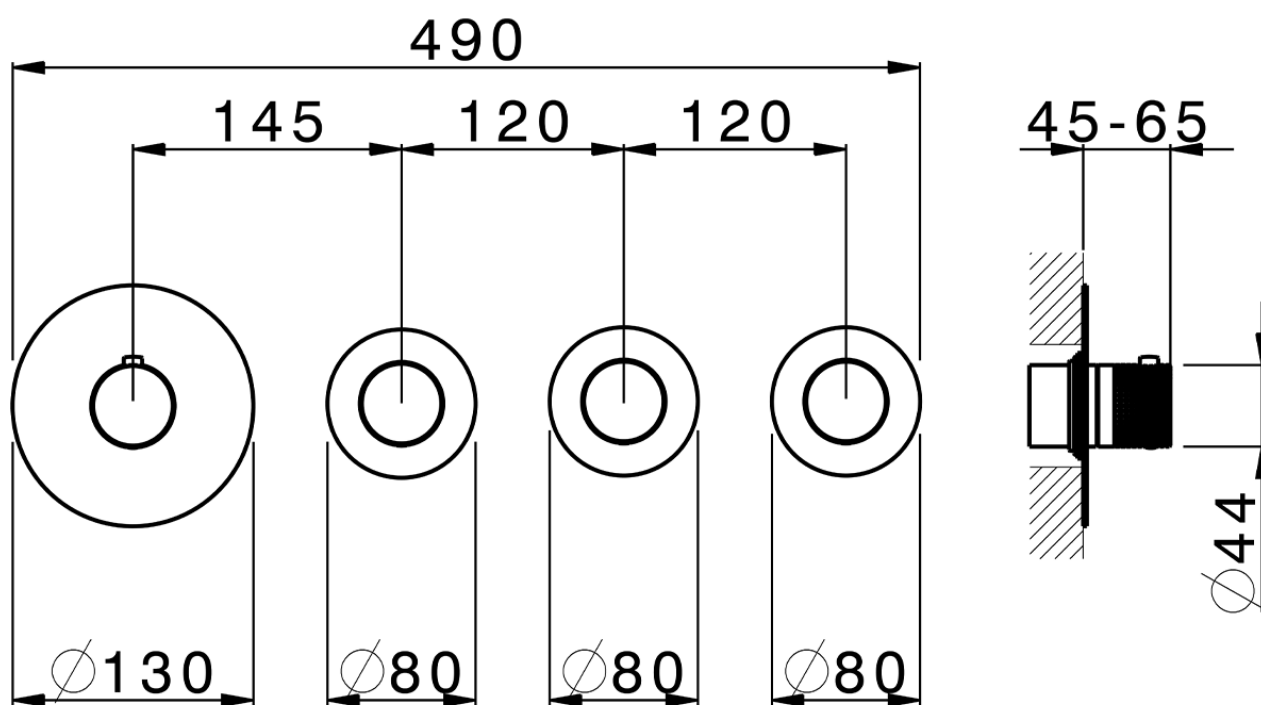

**Parte externa termostático ducha 3 funciones WELLNESS\_X100R300**

X100R300

<https://es.cisal.it/parte-externa-termostatico-ducha-3-funciones-wellness-x100r300>

ZA00V300

<https://es.cisal.it/parte-empotrada-termostatico-3-funciones-empotrado-za00v300>

ZA00R300

<https://es.cisal.it/parte-empotrada-termostatico-3-funciones-empotrado-za00r300>

2026-06-19