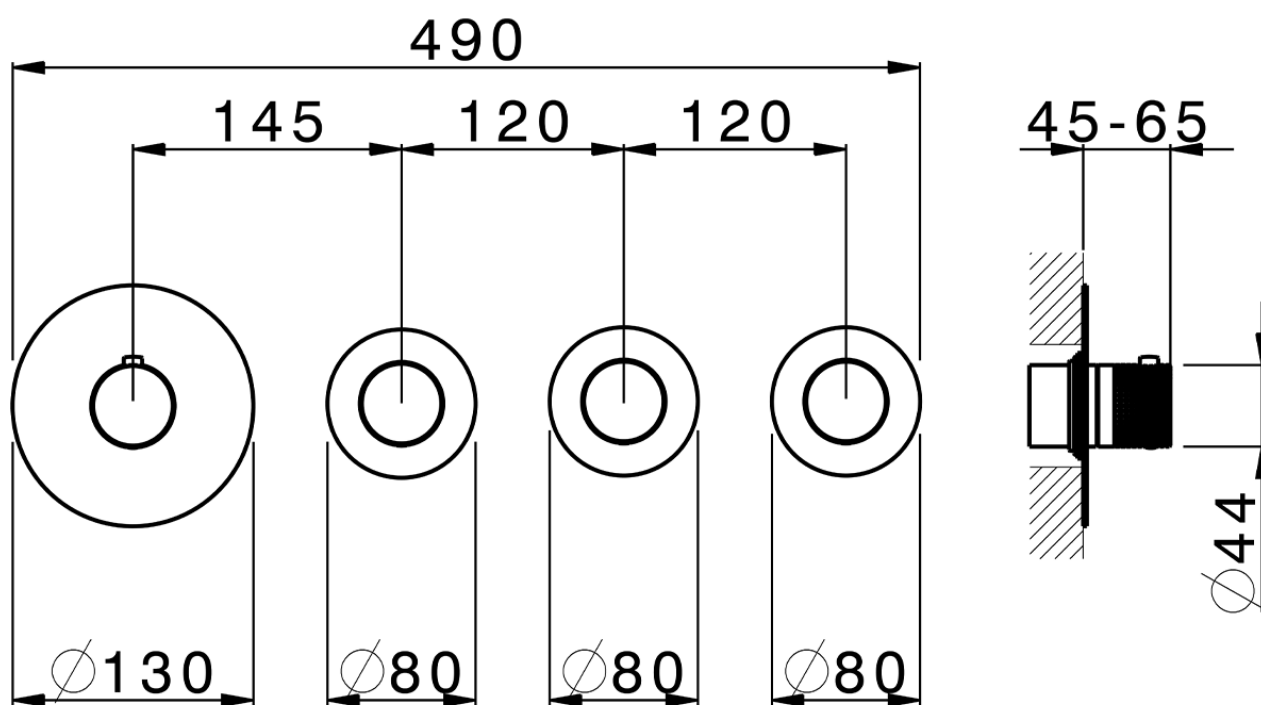

Parte externa termostático ducha 3 funciones WELLNESS_X100R300

X100R300

<https://es.cisal.it/parte-externa-termostatico-ducha-3-funciones-wellness-x100r300>

ZA00V300

<https://es.cisal.it/parte-empotrada-termostatico-3-funciones-empotrado-za00v300>

ZA00R300

<https://es.cisal.it/parte-empotrada-termostatico-3-funciones-empotrado-za00r300>

2026-04-29