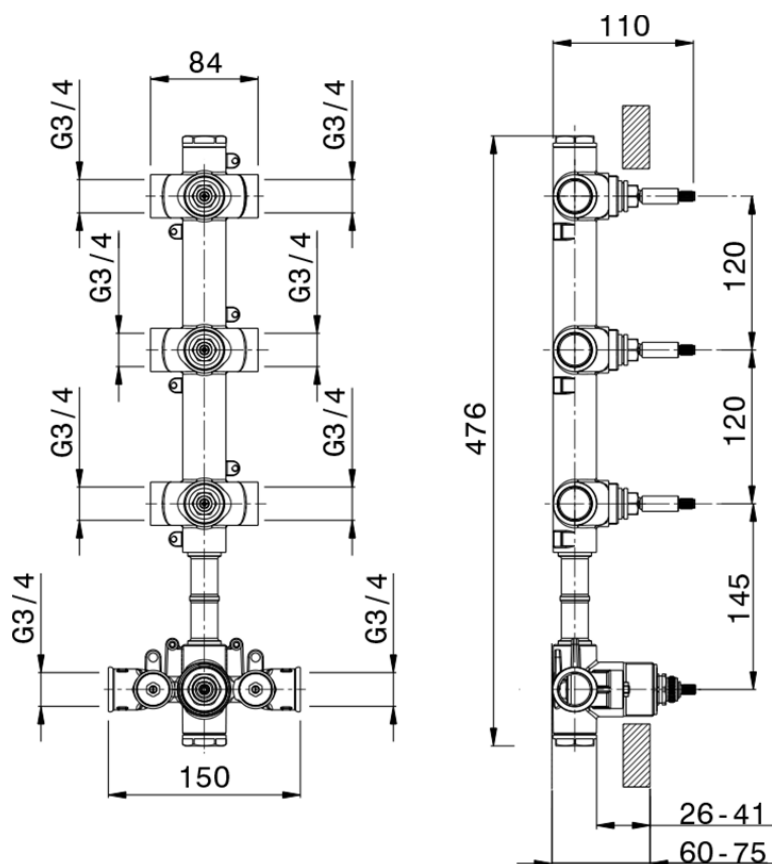

**Parte externa termostático ducha 3 funciones WELLNESS\_X100R300**

X100R300

<https://es.cisal.it/parte-externa-termostatico-ducha-3-funciones-wellness-x100r300>

ZA00V300

<https://es.cisal.it/parte-empotrada-termostatico-3-funciones-empotrado-za00v300>

ZA00R300

<https://es.cisal.it/parte-empotrada-termostatico-3-funciones-empotrado-za00r300>

2026-06-19