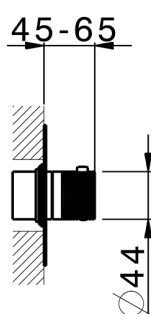

## Parte externa termostático ducha 3 funciones WELLNESS\_X100R300

MODELO **X100R300**

Parte externa termostático ducha 3 funciones, para art.ZA00R300 instalación horizontal, para art.ZA00V300 instalación vertical, Inox AISI 316L

ACABADOS DISPONIBLES

-  **D1** D1 Inox Cepillado
-  **5H** 5H Dark Brass Brushed
-  **5L** 5L Brushed Black Titanium
-  **5N** 5N Oro Rosa Cepillado

CARACTERÍSTICAS

Instalación **Empotrado**  
 Empotrado 2 **ZA00V300**  
**ZA00R300**

## Parte empotrada termostático 3 funciones EMPOTRADO\_ZA00V300

MODELO **ZA00V300**

Parte empotrada termostático 3 funciones

ACABADOS DISPONIBLES

CARACTERÍSTICAS

Recambio Cartucho **23.51A.HF**

Empotrado **1**