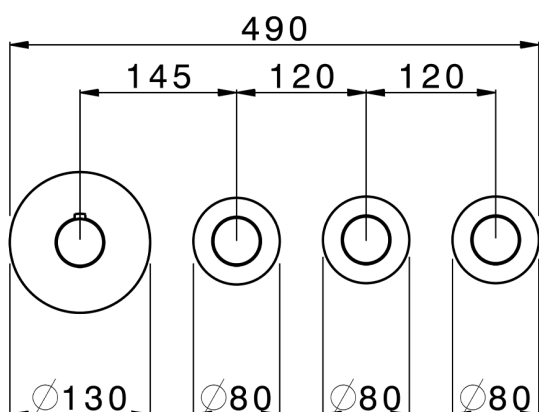

## Parte externa termostático ducha 3 funciones WELLNESS\_X100R300

MODELO **X100R300**

Parte externa termostático ducha 3 funciones, para art.ZA00R300 instalación horizontal, para art.ZA00V300 instalación vertical, Inox AISI 316L

ACABADOS DISPONIBLES

-  **D1** D1 Inox Cepillado
-  **5H** 5H Dark Brass Brushed
-  **5L** 5L Brushed Black Titanium
-  **5N** 5N Oro Rosa Cepillado

CARACTERÍSTICAS

Instalación **Empotrado**  
 Empotrado 2 **ZA00V300**  
**ZA00R300**