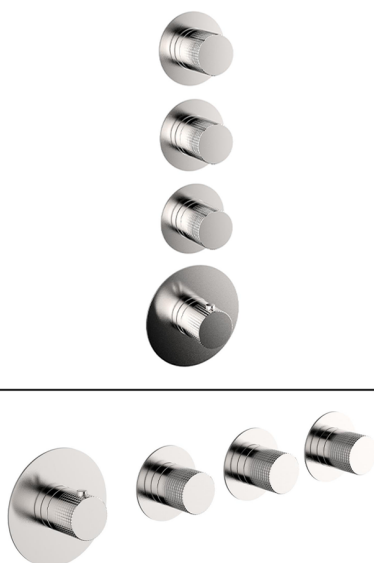

## Parte externa termostático ducha 3 funciones WELLNESS\_X100R300

MODELO **X100R300**

Parte externa termostático ducha 3 funciones, para art.ZA00R300 instalación horizontal, para art.ZA00V300 instalación vertical, Inox AISI 316L

ACABADOS DISPONIBLES

-  **D1** D1 Inox Cepillado
-  **5H** 5H Dark Brass Brushed
-  **5L** 5L Brushed Black Titanium
-  **5N** 5N Oro Rosa Cepillado

CARACTERÍSTICAS

Instalación **Empotrado**  
 Empotrado 2 **ZA00V300**  
**ZA00R300**

## Parte externa termostático ducha 3 funciones WELLNESS\_X100R300

X100R300

<https://es.cisal.it/parte-externa-termostatico-ducha-3-funciones-wellness-x100r300>

## Parte empotrada termostático 3 funciones EMPOTRADO\_ZA00V300

MODELO **ZA00V300**

Parte empotrada termostático 3 funciones

ACABADOS DISPONIBLES

CARACTERÍSTICAS

Recambio Cartucho **23.51A.HF**

Empotrado **1**