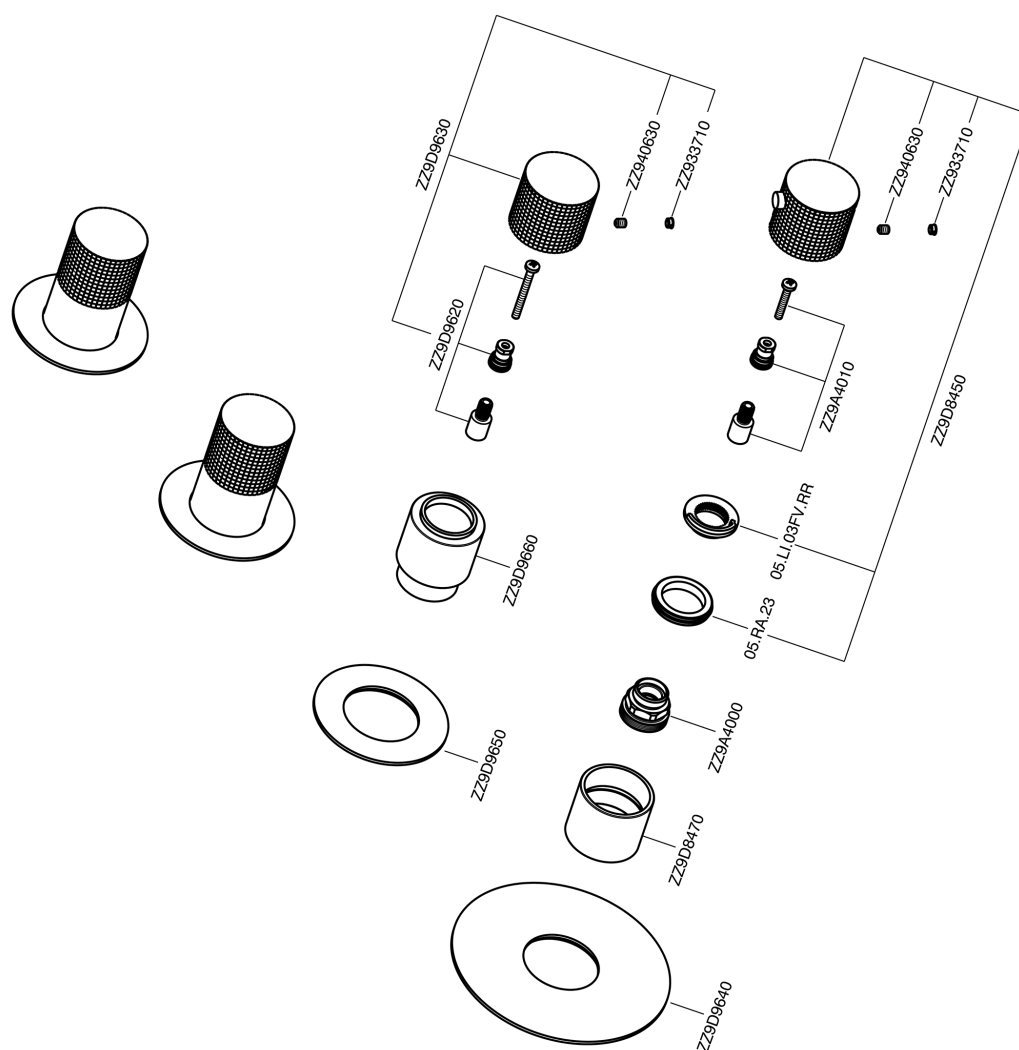

Parte externa termostático ducha 3 funciones WELLNESS_X100R300

X100R300

<https://es.cisal.it/parte-externa-termostatico-ducha-3-funciones-wellness-x100r300>