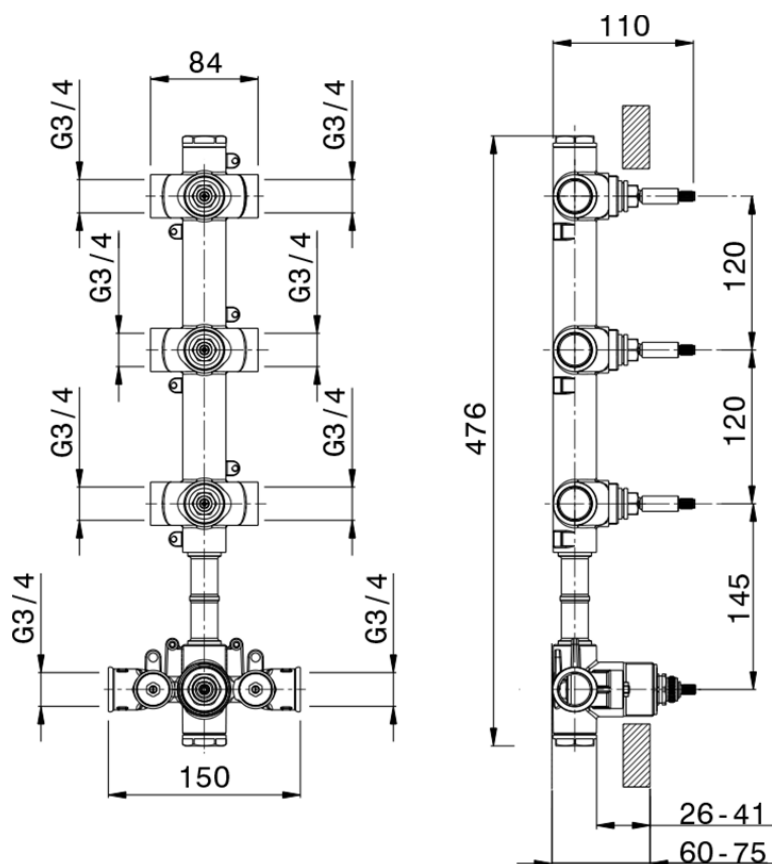

Parte externa termostático ducha 3 funciones WELLNESS_X100R300

X100R300

<https://es.cisal.it/parte-externa-termostatico-ducha-3-funciones-wellness-x100r300>

ZA00V300

<https://es.cisal.it/parte-empotrada-termostatico-3-funciones-empotrado-za00v300>

ZA00R300

<https://es.cisal.it/parte-empotrada-termostatico-3-funciones-empotrado-za00r300>

2026-06-19