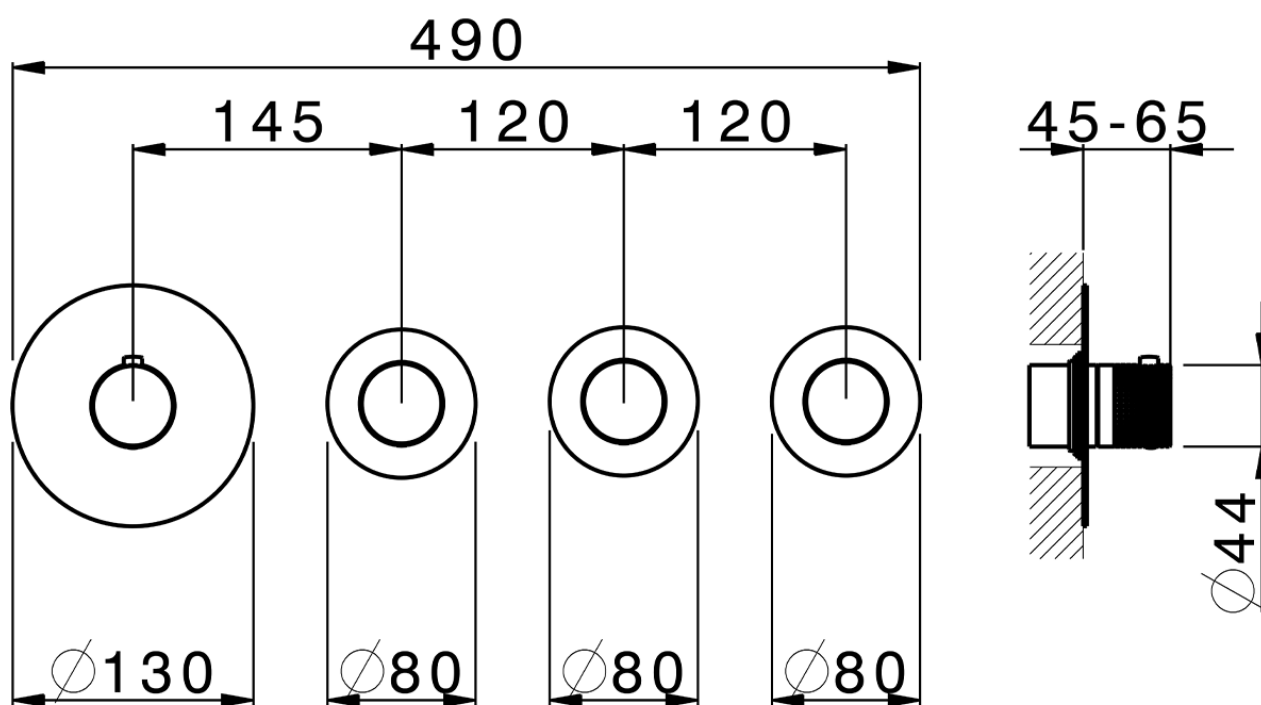

Parte externa termostático ducha 3 funciones WELLNESS_X100R300

X100R300

<https://es.cisal.it/parte-externa-termostatico-ducha-3-funciones-wellness-x100r300>

ZA00V300

<https://es.cisal.it/parte-empotrada-termostatico-3-funciones-empotrado-za00v300>

ZA00R300

<https://es.cisal.it/parte-empotrada-termostatico-3-funciones-empotrado-za00r300>

2026-06-19