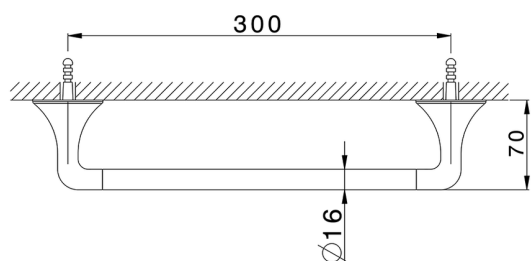

Toallero VITA_VI090100

MODELO **VI090100**

Toallero

ACABADOS DISPONIBLES

-  **21** 21 Cromo
-  **2Q** 2Q Black Titanium
-  **40** 40 Negro Mate
-  **4Q** 4Q Blanco Mate

CARACTERÍSTICAS

2025-01-21