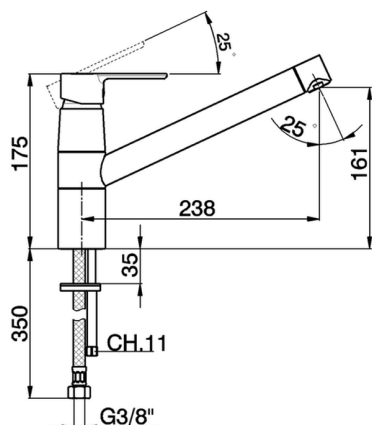

## Fregadero monomando KITCHEN\_C2002580

MODELO **C2002580**

Fregadero monomando, caño giratorio, latiguillos acero G.3/8"

ACABADOS DISPONIBLES

**21** 21 Cromo

CARACTERÍSTICAS

Recambio Cartucho **ZZ95409000**

**Cartucho Monomando 35 mm**

### EcoStop

La función EcoStop limita el caudal del agua aproximadamente el 50% de la salida máxima con una leve resistencia en la maneta. Basta con empujar ligeramente más allá de la mitad del tope sólo cuando se requiera la salida máxima de agua. Esto permitirá ahorrar hasta un 50% de agua.