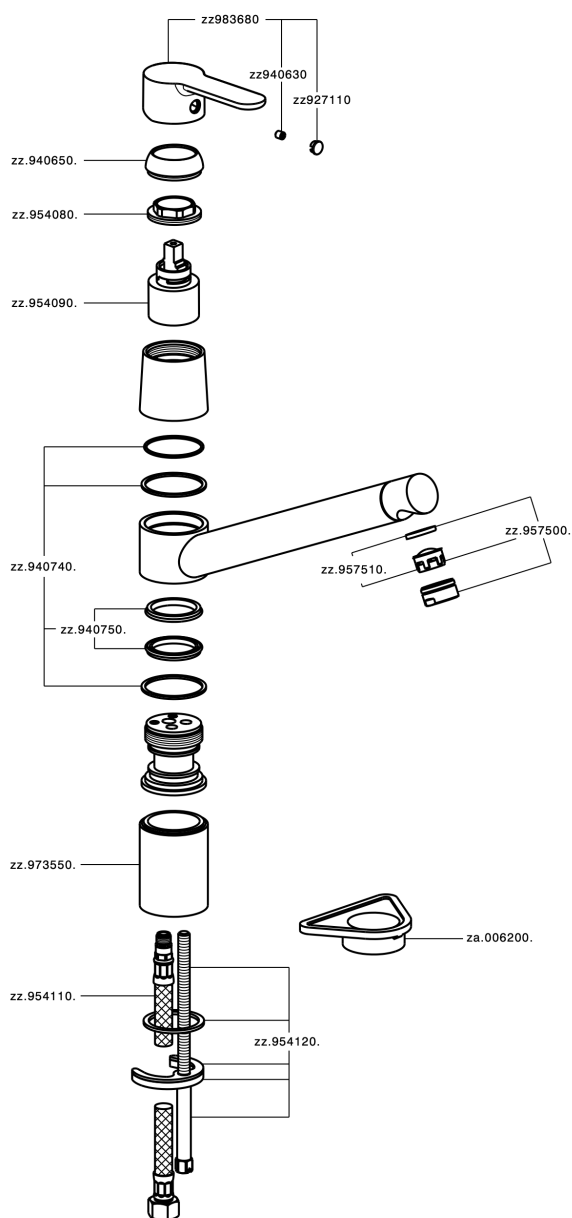

Fregadero monomando KITCHEN_C2002580

C2002580

<https://es.cisal.it/fregadero-monomando-kitchen-c2002580>

2024-12-04