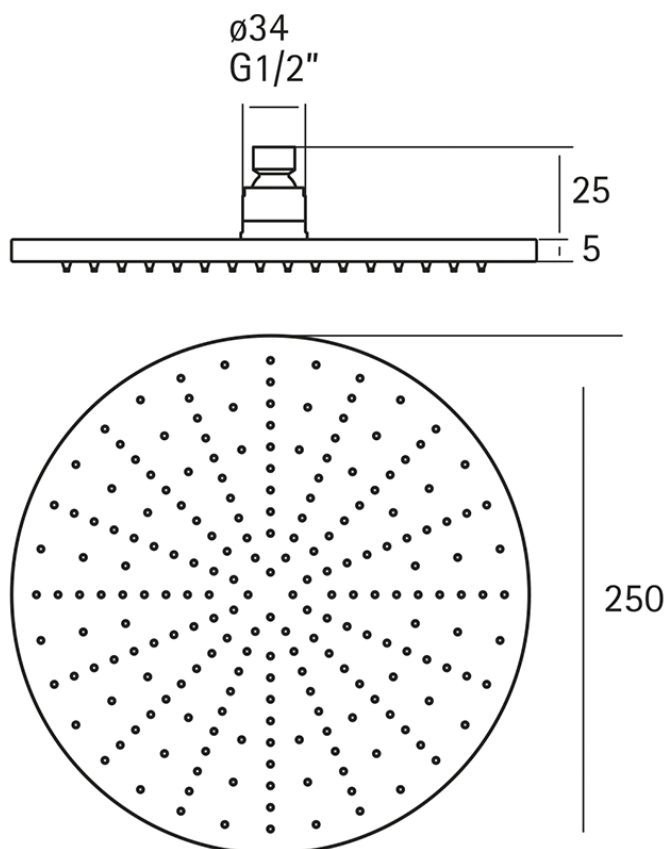

Rociador ducha XION_DS016800

DS016800

<https://es.cisal.it/rociador-ducha-xion-ds016800>

2026-01-28