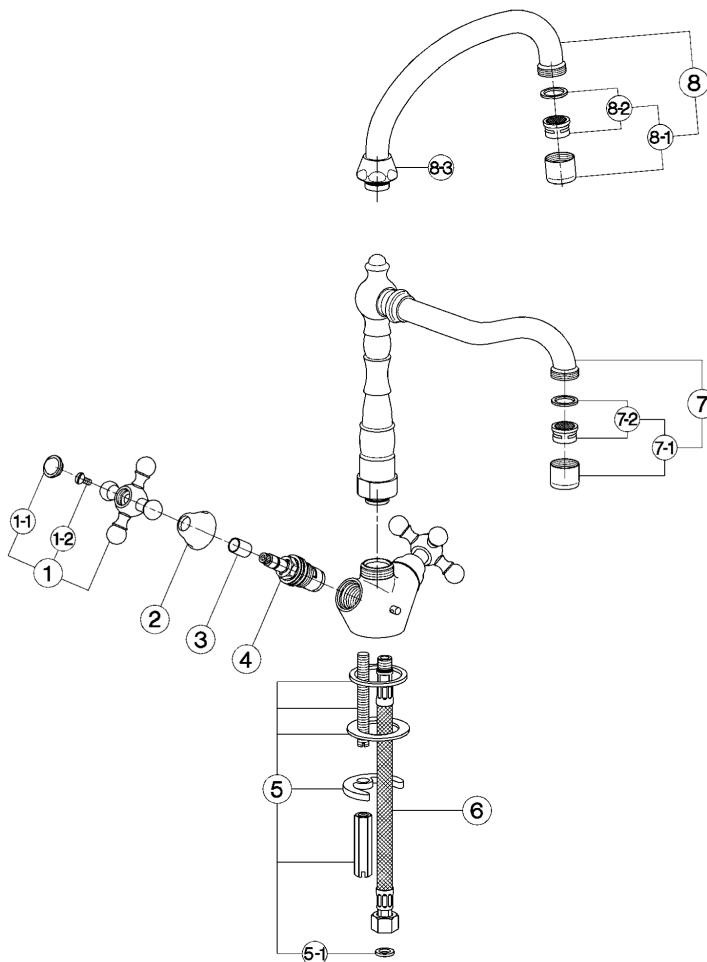

Fregadero KITCHEN_RE000530

cisal

RE 00052 (RE 00053)

- Monoforo lavello
- Single hole sink mixer
- Einloch-Spültischbatterie
- Mélangeur monotrou évier

bar	PORTATA BOCCA DI EROGAZIONE * SPOUT FLOW RATE DURCHFLUSS WANNENEINLAUF DEBIT BEC DEVERSEUR l/min.
0.5	5.5
1	8
2	11
3	13.5
4	15.5
5	17.5