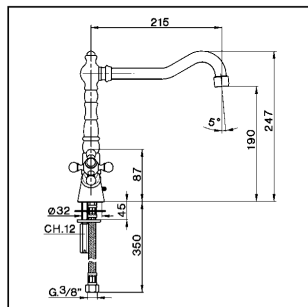

Fregadero KITCHEN_RE000530

cisal

RE 00052 (RE 00053)

- Monoforo lavello
- Single hole sink mixer
- Einloch-Spültischbatterie
- Mélangeur monotrou évier

bar	PORTATA BOCCA DI EROGAZIONE * SPOUT FLOW RATE DURCHFLUSS WANNENEINLAUF DEBIT BEC DEVERSEUR l/min.
0.5	5.5
1	8
2	11
3	13.5
4	15.5
5	17.5