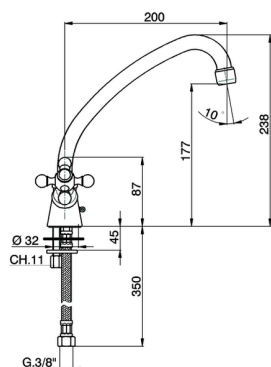

Fregadero KITCHEN_RE000530

MODELO **RE000530**

Fregadero, caño giratorio, latiguillos acero G.3/8"

ACABADOS DISPONIBLES

- 
21 21 Cromo
- 
26 26 Cobre Viejo
- 
27 27 Bronce Viejo
- 
49 49 Tierra de Francia

CARACTERÍSTICAS

Fregadero KITCHEN_RE000530

cisal

RE 00052 (RE 00053)

- Monoforo lavello
- Single hole sink mixer
- Einloch-Spültischbatterie
- Mélangeur monotrou évier

bar	PORTATA BOCCA DI EROGAZIONE * SPOUT FLOW RATE DURCHFLUSS WANNENEINLAUF DEBIT BEC DEVERSEUR l/min.
0.5	5.5
1	8
2	11
3	13.5
4	15.5
5	17.5