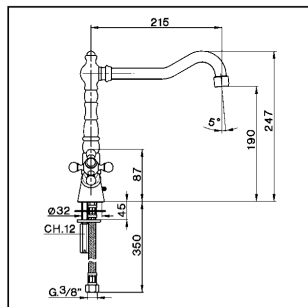

Fregadero KITCHEN_RE000530

MODELO **RE000530**

Fregadero, caño giratorio, latiguillos acero G.3/8"

ACABADOS DISPONIBLES

- 
21 21 Cromo
- 
26 26 Cobre Viejo
- 
27 27 Bronce Viejo
- 
49 49 Tierra de Francia

CARACTERÍSTICAS

Fregadero KITCHEN_RE000530

cisal

RE 00052 (RE 00053)

- Monoforo lavello
- Single hole sink mixer
- Einloch-Spültischbatterie
- Mélangeur monotrou évier

bar	PORTATA BOCCA DI EROGAZIONE * SPOUT FLOW RATE DURCHFLUSS WANNENEINLAUF DEBIT BEC DEVERSEUR l/min.
0.5	5.5
1	8
2	11
3	13.5
4	15.5
5	17.5