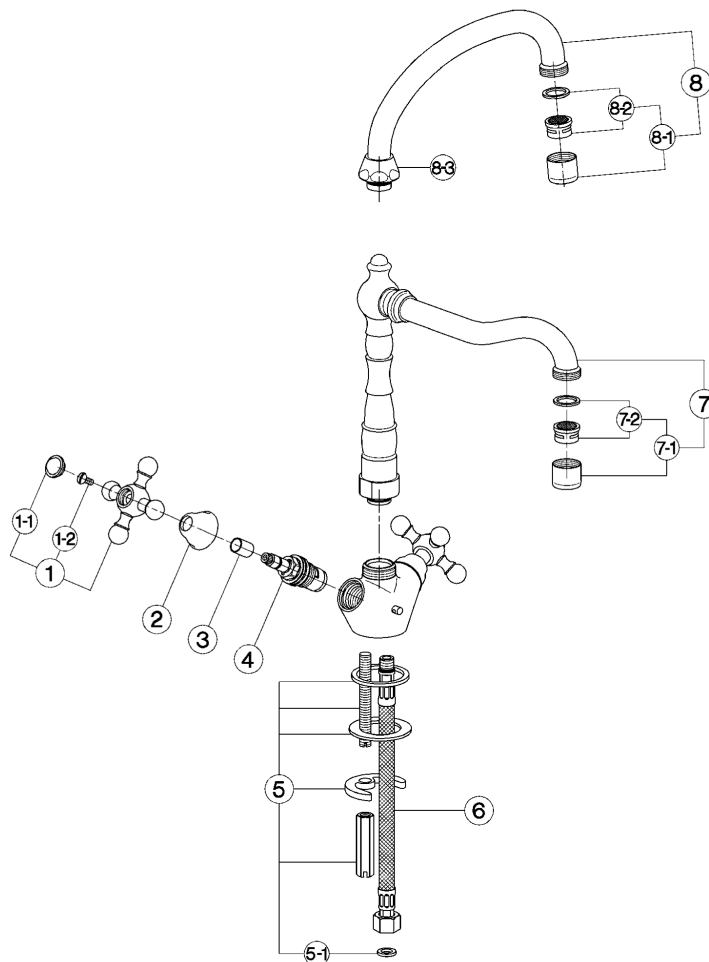

Fregadero KITCHEN_RE000530

MODELO **RE000530**

Fregadero, caño giratorio, latiguillos acero G.3/8"

ACABADOS DISPONIBLES

- 
21 21 Cromo
- 
26 26 Cobre Viejo
- 
27 27 Bronce Viejo
- 
49 49 Tierra de Francia

CARACTERÍSTICAS

Fregadero KITCHEN_RE000530

cisal

RE 00052 (RE 00053)

- Monoforo lavello
- Single hole sink mixer
- Einloch-Spültischbatterie
- Mélangeur monotrou évier

bar	PORTATA BOCCA DI EROGAZIONE * SPOUT FLOW RATE DURCHFLUSS WANNENEINLAUF DEBIT BEC DEVERSEUR l/min.
0.5	5.5
1	8
2	11
3	13.5
4	15.5
5	17.5