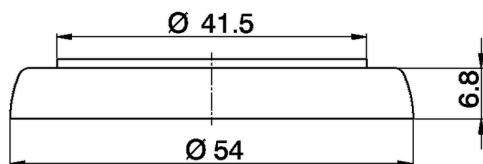

Peana pra monomando Less,Flash,Mito3 COMPLEMENTOS_ZA006040**MODELO ZA006040**

Peana pra monomando Less,Flash,Mito3,de ABS

ACABADOS DISPONIBLES

**21** 21 Cromo**2A** 2A Niquel Satinado Cepillado

CARACTERÍSTICAS