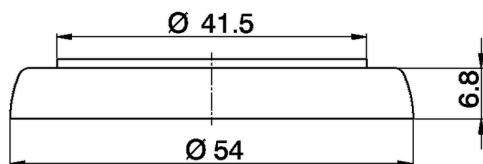

## Peana pra monomando Less,Flash,Mito3 COMPLEMENTOS\_ZA006040

MODELO **ZA006040**

Peana pra monomando Less,Flash,Mito3,de ABS

ACABADOS DISPONIBLES

**21** 21 Cromo

**2A** 2A Niquel Satinado Cepillado

CARACTERÍSTICAS