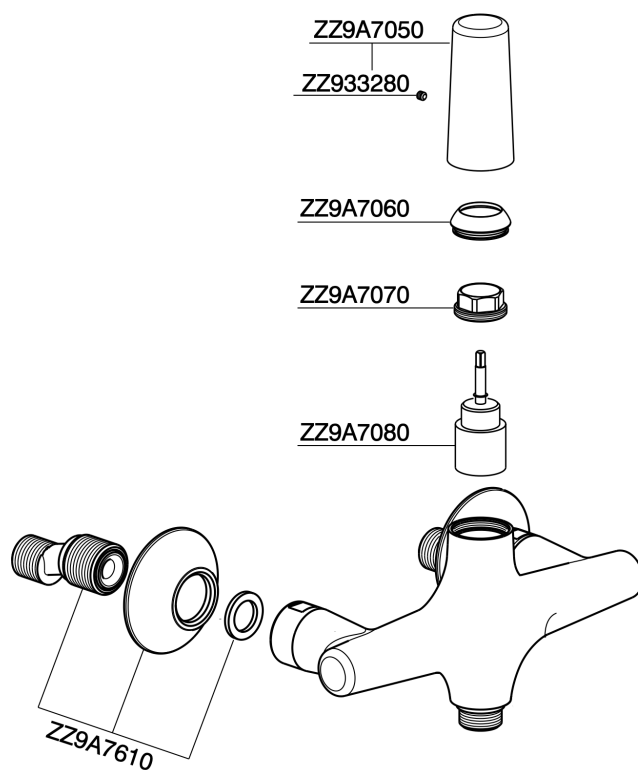

Ducha monomando VITA_VI000444

MODELO **VI000444**

Ducha monomando, sin conjunto ducha, conexión para flexible 1/2" M

ACABADOS DISPONIBLES

-  **21** 21 Cromo
-  **2Q** 2Q Black Titanium
-  **40** 40 Negro Mate
-  **4Q** 4Q Blanco Mate

CARACTERÍSTICAS

Recambio Cartucho **ZZ9A708000**

Cartucho monocomando Joystick 25 mm

Ducha monomando VITA_VI000444

VI000444

<https://es.cisal.it/ducha-monomando-vita-vi000444>

2024-12-22