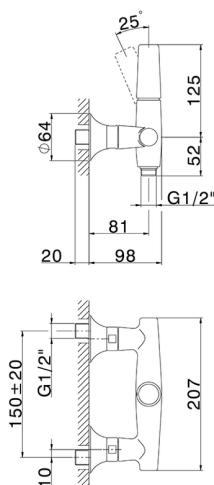

Ducha monomando VITA_VI000444

MODELO **VI000444**

Ducha monomando, sin conjunto ducha, conexión para flexible 1/2" M

ACABADOS DISPONIBLES

-  **21** 21 Cromo
-  **2Q** 2Q Black Titanium
-  **40** 40 Negro Mate
-  **4Q** 4Q Blanco Mate

CARACTERÍSTICAS

Recambio Cartucho **ZZ9A708000**

Cartucho monocomando Joystick 25 mm

Ducha monomando VITA_VI000444

VI000444

<https://es.cisal.it/ducha-monomando-vita-vi000444>

2024-12-22