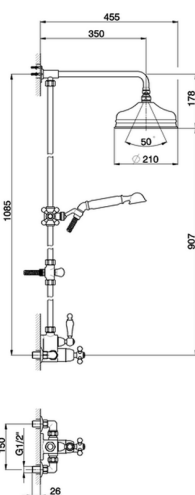

Columna termostática ducha 2 funciones ARCANA CERAMIC_AC004060

MODELO **AC004060**

Columna termostática ducha 2 funciones,desviador 2 salidas,columna fija,soposte duchita corredizo,duchita una función Arcana Ø 53 mm,rociador redondo Ø 210 mm de Latón,flexible de Latón 150 cm

ACABADOS DISPONIBLES

-  **21** 21 Cromo
-  **24** 24 Oro
-  **26** 26 Cobre Viejo
-  **27** 27 Bronce Viejo
-  **2A** 2A Niquel Satinado Cepillado
-  **74** 74 Cromo/Oro

CARACTERÍSTICAS

Recambio Cartucho **24.04A.PP**