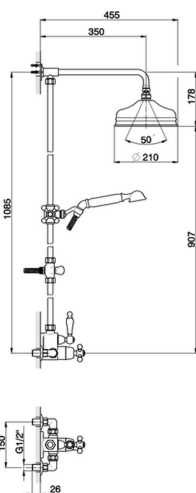

## Columna termostática ducha 2 funciones ARCANA CERAMIC\_AC004060

MODELO **AC004060**

Columna termostática ducha 2 funciones,desviador 2 salidas,columna fija,soposte duchita corredizo,duchita una función Arcana Ø 53 mm,rociador redondo Ø 210 mm de Latón,flexible de Latón 150 cm

### CARACTERÍSTICAS

Recambio Cartucho **24.04A.PP**

**Cartucho Termostático Plus P 8X20**