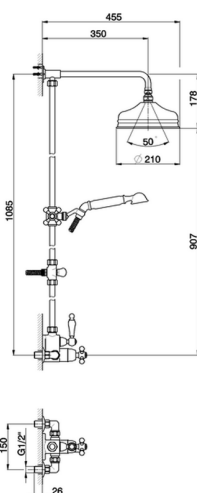

Columna termostática ducha 2 funciones ARCANA CERAMIC_AC004060

MODELO **AC004060**

Columna termostática ducha 2 funciones,desviador 2 salidas,columna fija,soposte duchita corredizo,duchita una función Arcana Ø 53 mm,rociador redondo Ø 210 mm de Latón,flexible de Latón 150 cm

ACABADOS DISPONIBLES

-  **21** 21 Cromo
-  **24** 24 Oro
-  **26** 26 Cobre Viejo
-  **27** 27 Bronce Viejo
-  **2A** 2A Niquel Satinado Cepillado
-  **74** 74 Cromo/Oro

CARACTERÍSTICAS

Recambio Cartucho **24.04A.PP**