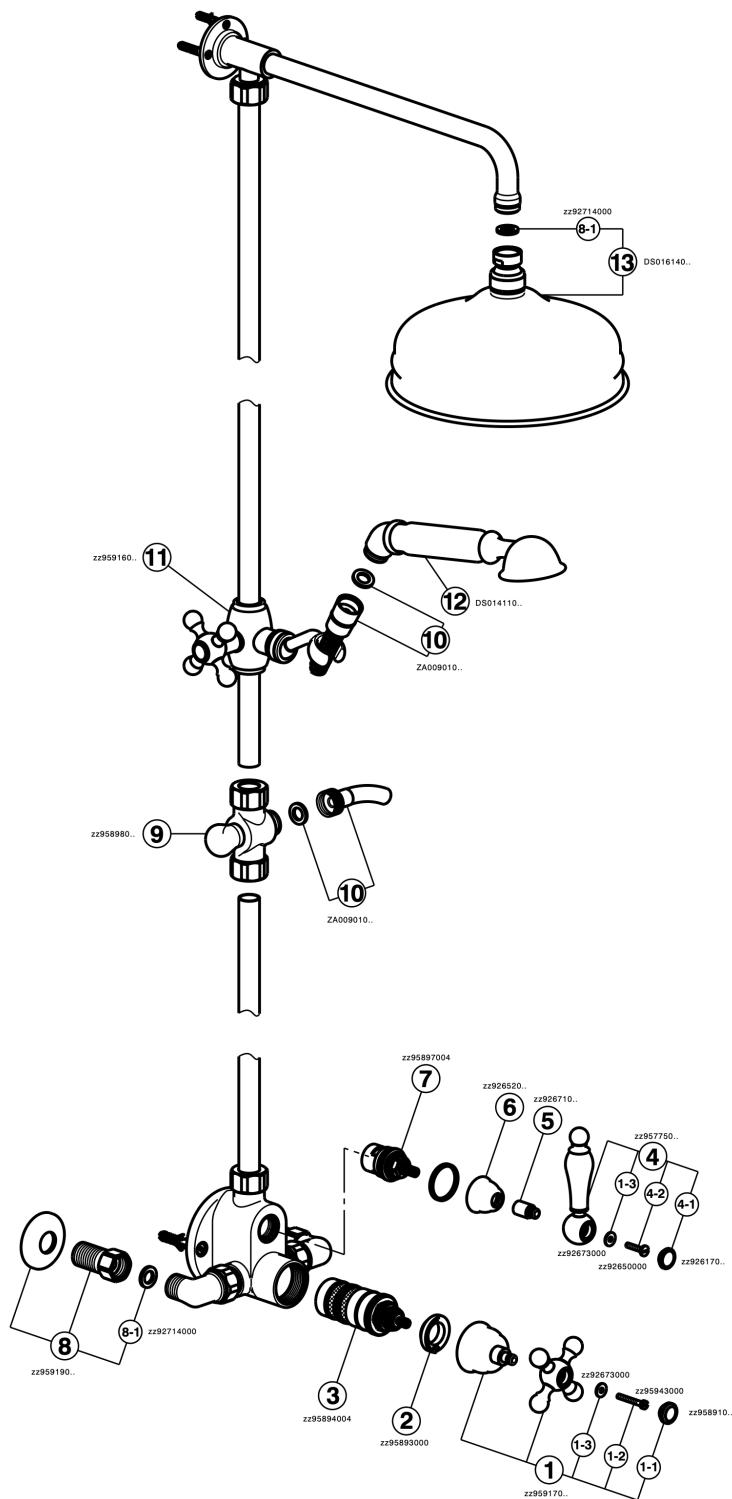

Columna termostática ducha 2 funciones ARCANA CERAMIC_AC004060

MODELO **AC004060**

Columna termostática ducha 2 funciones,desviador 2 salidas,columna fija,soposte duchita corredizo,duchita una función Arcana Ø 53 mm,rociador redondo Ø 210 mm de Latón,flexible de Latón 150 cm

ACABADOS DISPONIBLES

-  **21** 21 Cromo
-  **24** 24 Oro
-  **26** 26 Cobre Viejo
-  **27** 27 Bronce Viejo
-  **2A** 2A Niquel Satinado Cepillado
-  **74** 74 Cromo/Oro

CARACTERÍSTICAS

Recambio Cartucho **24.04A.PP**

Cartucho Termostático Plus P 8X20

Termostático

El termostático Cisal es tu gestor personal del agua, ayudándote a manejar, controlar y ahorrar agua y energía.

Columna termostática ducha 2 funciones ARCANA CERAMIC_AC004060

AC004060

<https://es.cisal.it/columna-termostatica-ducha-2-funciones-arcana-ceramic-ac004060>

2026-06-18