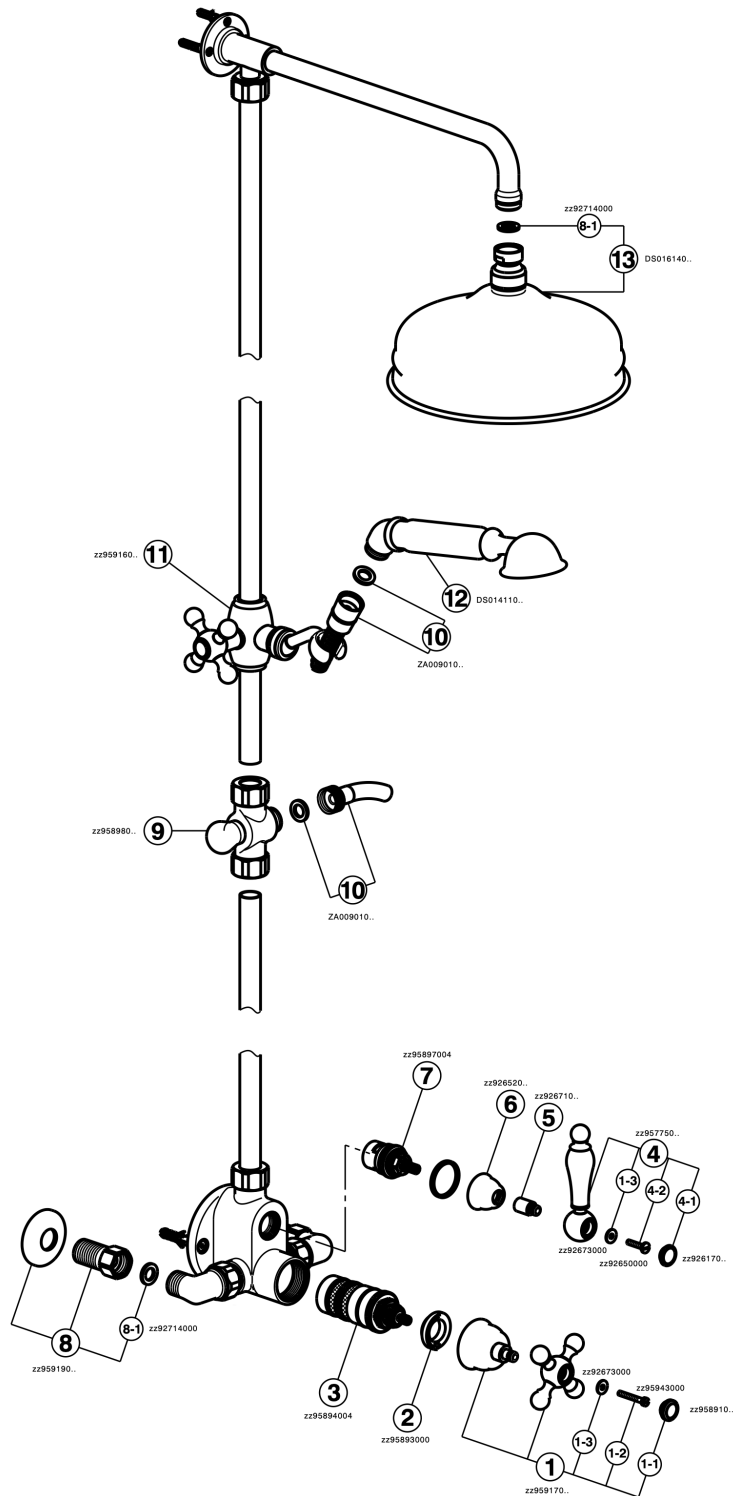

## Columna termostática ducha 2 funciones ARCANA CERAMIC\_AC004060

MODELO **AC004060**

Columna termostática ducha 2 funciones,desviador 2 salidas,columna fija,soposte duchita corredizo,duchita una función Arcana Ø 53 mm,rociador redondo Ø 210 mm de Latón,flexible de Latón 150 cm

### CARACTERÍSTICAS

Recambio Cartucho **24.04A.PP**

**Cartucho Termostático Plus P 8X20**

## Columna termostática ducha 2 funciones ARCANA CERAMIC\_AC004060

AC004060

<https://es.cisal.it/columna-termostatica-ducha-2-funciones-arcana-ceramic-ac004060>

2026-06-20