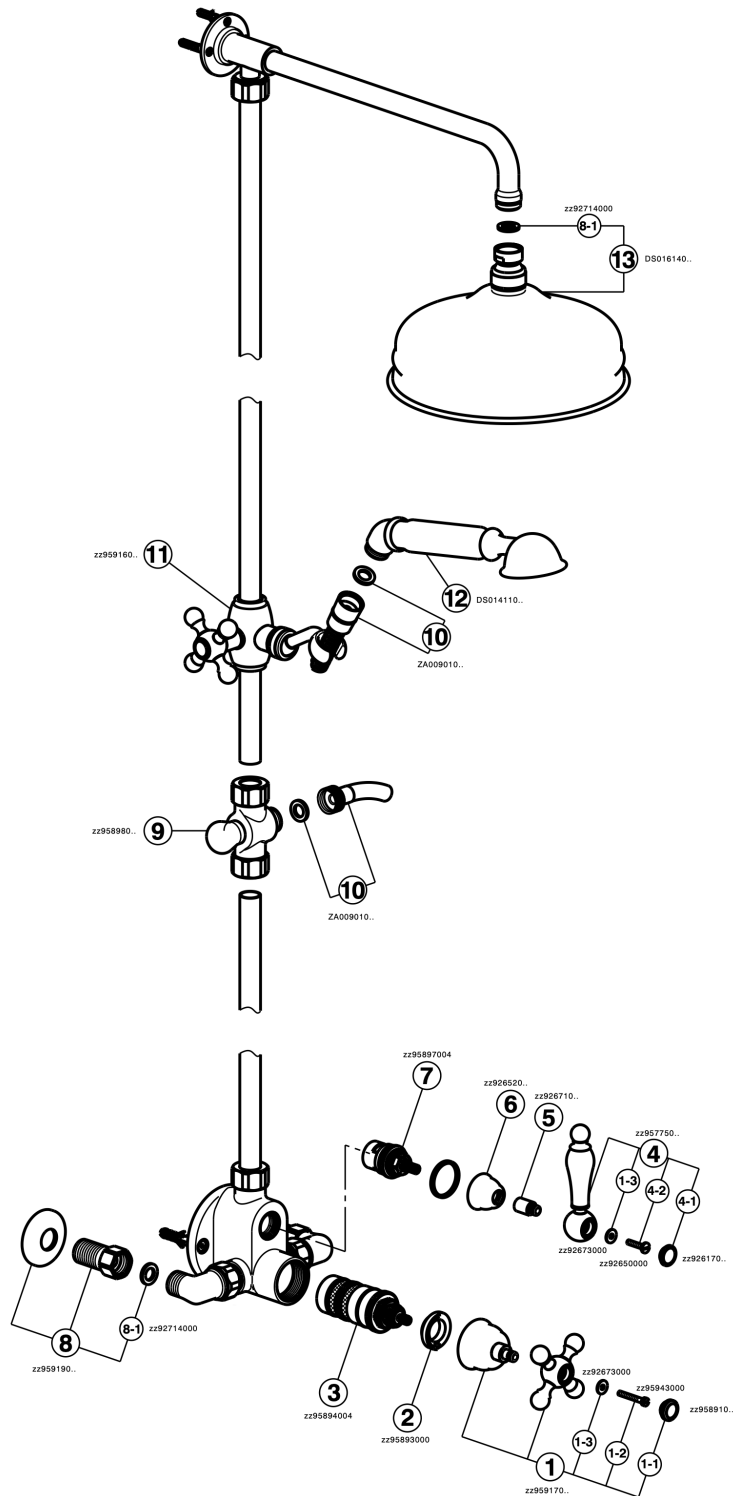

## Columna termostática ducha 2 funciones ARCANA CERAMIC\_AC004060

MODELO **AC004060**

Columna termostática ducha 2 funciones,desviador 2 salidas,columna fija,soposte duchita corredizo,duchita una función Arcana Ø 53 mm,rociador redondo Ø 210 mm de Latón,flexible de Latón 150 cm

Recambio Cartucho **24.04A.PP**

**Cartucho Termostático Plus P 8X20**

## Columna termostática ducha 2 funciones ARCANA CERAMIC\_AC004060

AC004060

<https://es.cisal.it/columna-termostatica-ducha-2-funciones-arcana-ceramic-ac004060>

2026-05-04