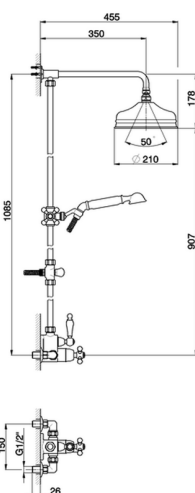

## Columna termostática ducha 2 funciones ARCANA CERAMIC\_AC004060

MODELO **AC004060**

Columna termostática ducha 2 funciones,desviador 2 salidas,columna fija,soposte duchita corredizo,duchita una función Arcana Ø 53 mm,rociador redondo Ø 210 mm de Latón,flexible de Latón 150 cm

Recambio Cartucho **24.04A.PP**

**Cartucho Termostático Plus P 8X20**