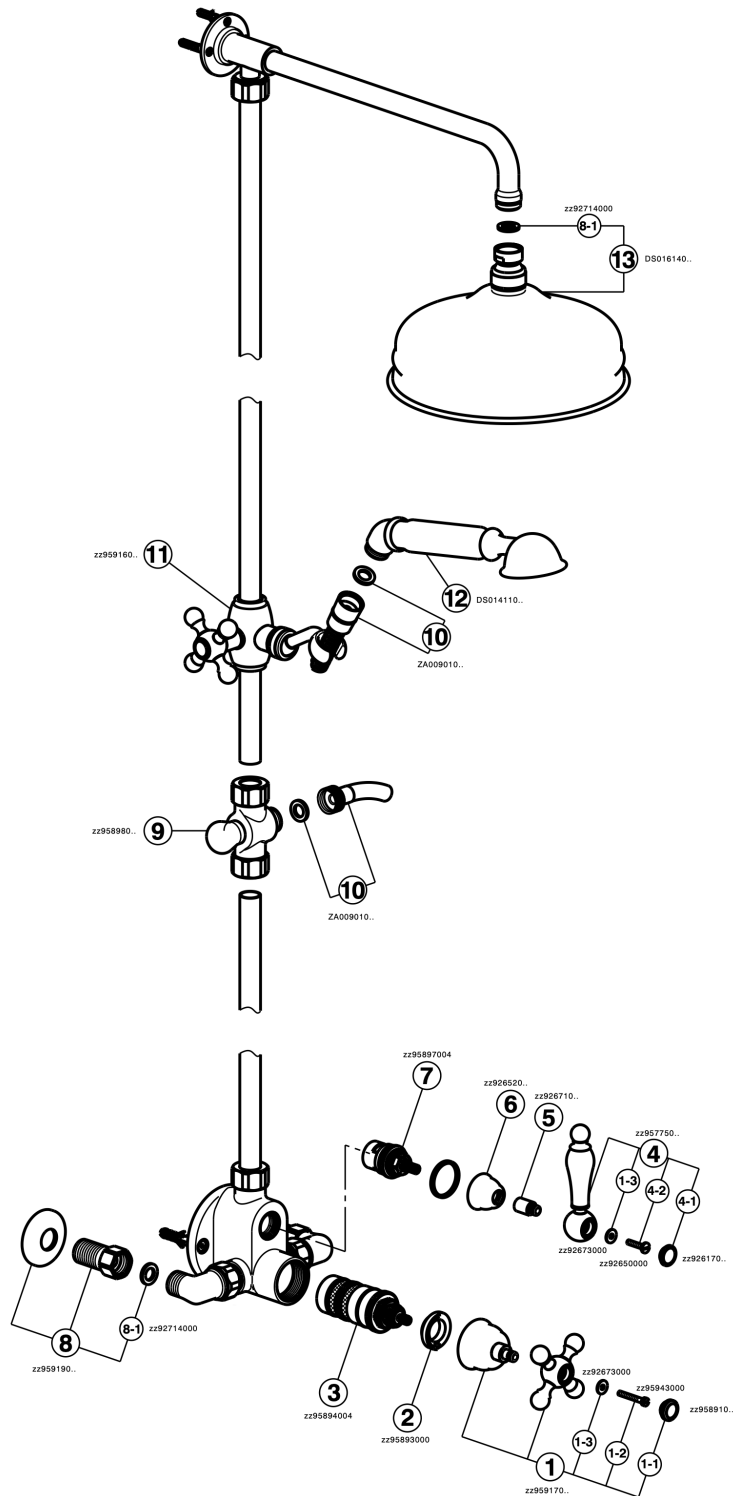

Columna termostática ducha 2 funciones ARCANA CERAMIC_AC004060

MODELO **AC004060**

Columna termostática ducha 2 funciones,desviador 2 salidas,columna fija,soporte duchita corredizo,duchita una función Arcana Ø 53 mm,rociador redondo Ø 210 mm de Latón,flexible de Latón 150 cm

Recambio Cartucho **24.04A.PP**

Cartucho Termostático Plus P 8X20

Termostático

El termostático Cisal es tu gestor personal del agua, ayudándote a manejar, controlar y ahorrar agua y energía.

Columna termostática ducha 2 funciones ARCANA CERAMIC_AC004060

AC004060

<https://es.cisal.it/columna-termostatica-ducha-2-funciones-arcana-ceramic-ac004060>

2026-05-04