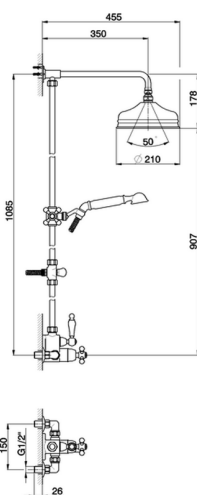

CARACTERÍSTICAS

Recambio Cartucho **24.04A.PP**

Cartucho Termostático Plus P 8X20

Termostático

El termostático Cisal es tu gestor personal del agua, ayudándote a manejar, controlar y ahorrar agua y energía.