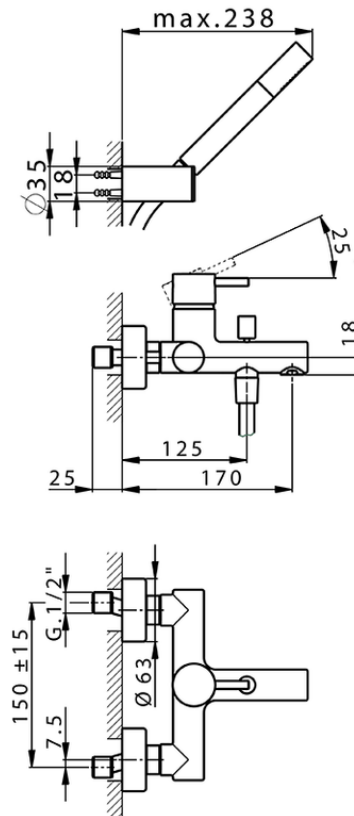

Bañera monomando con duplex SLIM_SM000120

SM000120

<https://es.cisal.it/banera-monomando-con-duplex-slim-sm000120>

2026-06-18