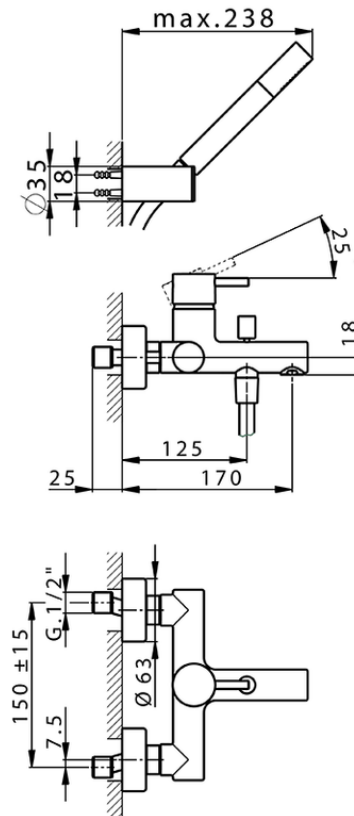

Bañera monomando con duplex SLIM_SM000120

SM000120

<https://es.cisal.it/banera-monomando-con-duplex-slim-sm000120>

2026-06-20