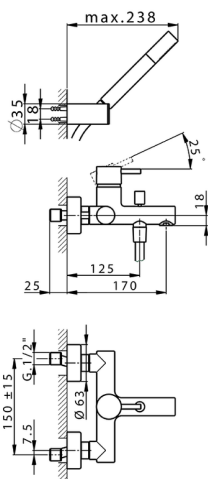

Bañera monomando con duplex SLIM_SM000120

MODELO **SM000120**

Bañera monomando con duplex, soporte duchita articulado mural, duchita una función minimal de Latón, flexible liso SUPREME 150 cm

ACABADOS DISPONIBLES

-  **21** 21 Cromo
-  **2B** 2B Niquel Brillo
-  **40** 40 Negro Mate
-  **4Q** 4Q Blanco Mate

CARACTERÍSTICAS

Recambio Cartucho **ZZ95435000**

Cartucho Monomando 35 mm

EcoStop

La función EcoStop limita el caudal del agua aproximadamente el 50% de la salida máxima con una leve resistencia en la maneta. Basta con empujar ligeramente más allá de la mitad del tope sólo cuando se requiera la salida máxima de agua. Esto permitirá ahorrar hasta un 50% de agua.