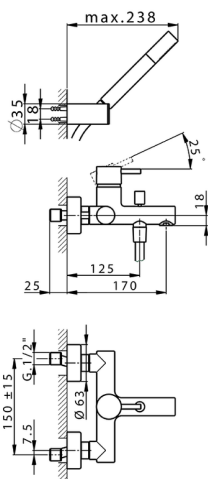

Bañera monomando con duplex SLIM_SM000120

MODELO **SM000120**

Bañera monomando con duplex, soporte duchita articulado mural, duchita una función minimal de Latón, flexible liso SUPREME 150 cm

ACABADOS DISPONIBLES

-  **21** 21 Cromo
-  **2B** 2B Níquel Brillo
-  **40** 40 Negro Mate
-  **4Q** 4Q Blanco Mate

CARACTERÍSTICAS

Recambio Cartucho **ZZ95435000**

Cartucho Monomando 35 mm

EcoStop

La función EcoStop limita el caudal del agua aproximadamente el 50% de la salida máxima con una leve resistencia en la maneta. Basta con empujar ligeramente más allá de la mitad del tope sólo cuando se requiera la salida máxima de agua. Esto permitirá ahorrar hasta un 50% de agua.