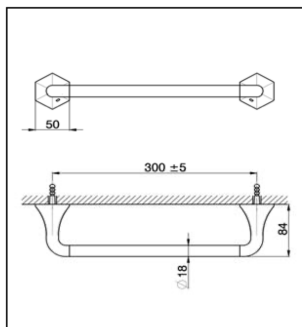

Toallero CHERIE_CE090100

cisal

CE 09010 0 (CE 09010 2 - CE 09040 0 - CE 09071 0)

NR	DESCRIZIONE DESCRIPTION DESCRIPTION BESCREIBUNG DESCRIPCIÓN	N.CODICE NR.CODE CODE NO. WERSKNR. N.CÓDIGO	NR	DESCRIZIONE DESCRIPTION DESCRIPTION BESCREIBUNG DESCRIPCIÓN	N.CODICE NR.CODE CODE NO. WERSKNR. N.CÓDIGO	NR	DESCRIZIONE DESCRIPTION DESCRIPTION BESCREIBUNG DESCRIPCIÓN	N.CODICE NR.CODE CODE NO. WERSKNR. N.CÓDIGO
	Set di fissaggio saliscendi Set installation pour barre de douche							
1	Installation set for sliding shower Befestigungssatz fuer Brause Wandstange Juego de fijación barra deslizando	ZZ949740						
	Grano punta coppa inox M.5x6 Vis speciale inox M.5x6							
1-1	Screw-stainless steel M.5x6 Madenschraube M.5x6 Clavija con punta copa acero inoxidable M.5x6	ZZ940630						