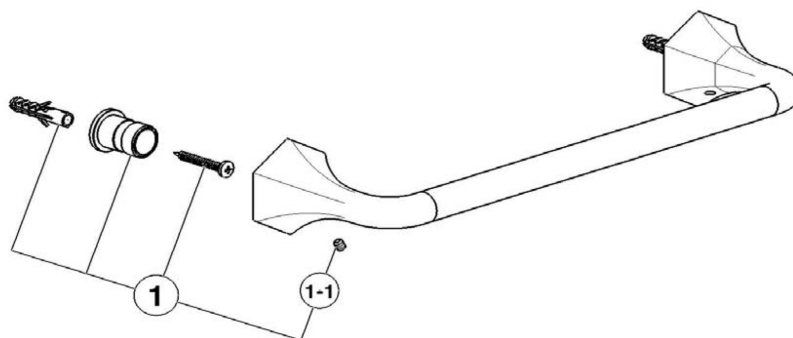

Toallero CHERIE_CE090100

cisal

CE 09010 0 (CE 09010 2 - CE 09040 0 - CE 09071 0)

NR	DESCRIZIONE DESCRIPTION DESCRIPTION BESCREIBUNG DESCRIPCIÓN	N.CODICE NR.CODE CODE NO. WERSKNR. N.CÓDIGO	NR	DESCRIZIONE DESCRIPTION DESCRIPTION BESCREIBUNG DESCRIPCIÓN	N.CODICE NR.CODE CODE NO. WERSKNR. N.CÓDIGO	NR	DESCRIZIONE DESCRIPTION DESCRIPTION BESCREIBUNG DESCRIPCIÓN	N.CODICE NR.CODE CODE NO. WERSKNR. N.CÓDIGO
	Set di fissaggio saliscendi Set installation pour barre de douche							
1	Installation set for sliding shower Befestigungssatz fuer Brause Wandstange Juego de fijación barra deslizando	ZZ949740						
	Grano punta coppa inox M.5x6 Vis speciale inox M.5x6							
1-1	Screw-stainless steel M.5x6 Madenschraube M.5x6 Clavija con punta copa acero inoxidable M.5x6	ZZ940630						