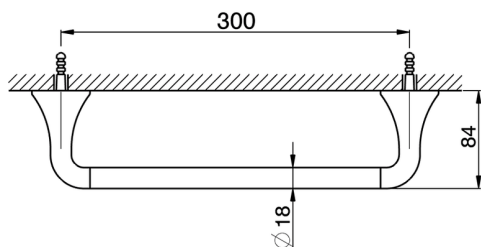

Toallero CHERIE_CE090100

MODELO **CE090100**

Toallero

ACABADOS DISPONIBLES

-  **21** 21 Cromo
-  **24** 24 Oro
-  **2B** 2B Niquel Brillo
-  **2P** 2P Oro Rosa

CARACTERÍSTICAS

Toallero CHERIE_CE090100

cisal

CE 09010 0 (CE 09010 2 - CE 09040 0 - CE 09071 0)

NR	DESCRIZIONE DESCRIPTION DESCRIPTION BESCREIBUNG DESCRIPCIÓN	N.CODICE NR.CODE CODE NO. WERSKNR. N.CÓDIGO	NR	DESCRIZIONE DESCRIPTION DESCRIPTION BESCREIBUNG DESCRIPCIÓN	N.CODICE NR.CODE CODE NO. WERSKNR. N.CÓDIGO	NR	DESCRIZIONE DESCRIPTION DESCRIPTION BESCREIBUNG DESCRIPCIÓN	N.CODICE NR.CODE CODE NO. WERSKNR. N.CÓDIGO
	Set di fissaggio saliscendi Set installation pour barre de douche							
1	Installation set for sliding shower Befestigungssatz fuer Brause Wandstange Juego de fijación barra deslizando	ZZ949740						
	Grano punta coppa inox M.5x6 Vis speciale inox M.5x6							
1-1	Screw-stainless steel M.5x6 Madenschraube M.5x6 Clavija con punta copa acero inoxidable M.5x6	ZZ940630						