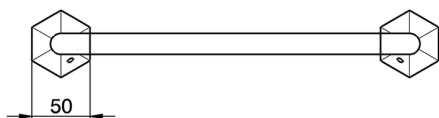

Toallero CHERIE_CE090100

MODELO **CE090100**

Toallero

ACABADOS DISPONIBLES

-  **21** 21 Cromo
-  **24** 24 Oro
-  **2B** 2B Niquel Brillo
-  **2P** 2P Oro Rosa

CARACTERÍSTICAS

Toallero CHERIE_CE090100

cisal

CE 09010 0 (CE 09010 2 - CE 09040 0 - CE 09071 0)

NR	DESCRIZIONE DESCRIPTION DESCRIPTION BESCREIBUNG DESCRIPCIÓN	N.CODICE NR.CODE CODE NO. WERSKNR. N.CÓDIGO	NR	DESCRIZIONE DESCRIPTION DESCRIPTION BESCREIBUNG DESCRIPCIÓN	N.CODICE NR.CODE CODE NO. WERSKNR. N.CÓDIGO	NR	DESCRIZIONE DESCRIPTION DESCRIPTION BESCREIBUNG DESCRIPCIÓN	N.CODICE NR.CODE CODE NO. WERSKNR. N.CÓDIGO
	Set di fissaggio saliscendi Set installation pour barre de douche							
1	Installation set for sliding shower Befestigungssatz fuer Brause Wandstange Juego de fijación barra deslizando	ZZ949740						
	Grano punta coppa inox M.5x6 Vis speciale inox M.5x6							
1-1	Screw-stainless steel M.5x6 Madenschraube M.5x6 Clavija con punta copa acero inoxidable M.5x6	ZZ940630						