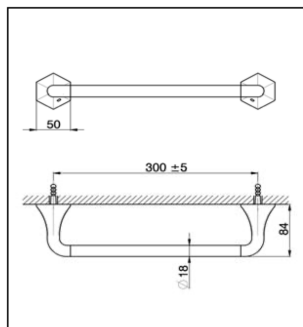

Toallero CHERIE_CE090100

MODELO **CE090100**

Toallero

ACABADOS DISPONIBLES

-  **21** 21 Cromo
-  **24** 24 Oro
-  **2B** 2B Niquel Brillo
-  **2P** 2P Oro Rosa

CARACTERÍSTICAS

Toallero CHERIE_CE090100

cisal

CE 09010 0 (CE 09010 2 - CE 09040 0 - CE 09071 0)

NR	DESCRIZIONE DESCRIPTION DESCRIPTION BESCREIBUNG DESCRIPCIÓN	N.CODICE NR.CODE CODE NO. WERSKNR. N.CÓDIGO	NR	DESCRIZIONE DESCRIPTION DESCRIPTION BESCREIBUNG DESCRIPCIÓN	N.CODICE NR.CODE CODE NO. WERSKNR. N.CÓDIGO	NR	DESCRIZIONE DESCRIPTION DESCRIPTION BESCREIBUNG DESCRIPCIÓN	N.CODICE NR.CODE CODE NO. WERSKNR. N.CÓDIGO
	Set di fissaggio saliscendi Set installation pour barre de douche							
1	Installation set for sliding shower Befestigungssatz fuer Brause Wandstange Juego de fijación barra deslizando	ZZ949740						
	Grano punta coppa inox M.5x6 Vis speciale inox M.5x6							
1-1	Screw-stainless steel M.5x6 Madenschraube M.5x6 Clavija con punta copa acero inoxidable M.5x6	ZZ940630						