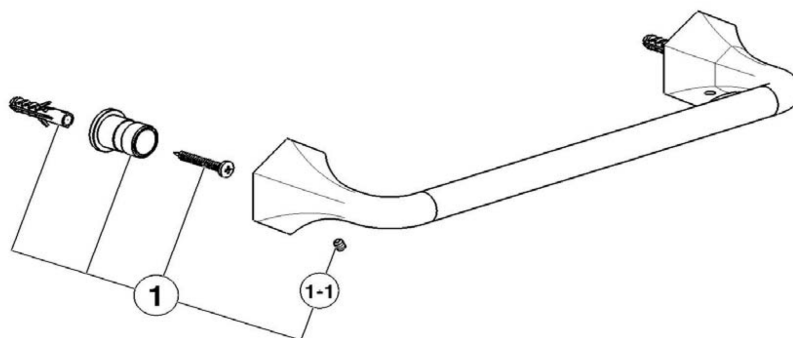

Toallero CHERIE_CE090100

MODELO **CE090100**

Toallero

ACABADOS DISPONIBLES

-  **21** 21 Cromo
-  **24** 24 Oro
-  **2B** 2B Niquel Brillo
-  **2P** 2P Oro Rosa

CARACTERÍSTICAS

Toallero CHERIE_CE090100

cisal

CE 09010 0 (CE 09010 2 - CE 09040 0 - CE 09071 0)

NR	DESCRIZIONE DESCRIPTION DESCRIPTION BESCREIBUNG DESCRIPCIÓN	N.CODICE NR.CODE CODE NO. WERSKNR. N.CÓDIGO	NR	DESCRIZIONE DESCRIPTION DESCRIPTION BESCREIBUNG DESCRIPCIÓN	N.CODICE NR.CODE CODE NO. WERSKNR. N.CÓDIGO	NR	DESCRIZIONE DESCRIPTION DESCRIPTION BESCREIBUNG DESCRIPCIÓN	N.CODICE NR.CODE CODE NO. WERSKNR. N.CÓDIGO
	Set di fissaggio saliscendi Set installation pour barre de douche							
1	Installation set for sliding shower Befestigungssatz fuer Brause Wandstange Juego de fijación barra deslizando	ZZ949740						
	Grano punta coppa inox M.5x6 Vis speciale inox M.5x6							
1-1	Screw-stainless steel M.5x6 Madenschraube M.5x6 Clavija con punta copa acero inoxidable M.5x6	ZZ940630						