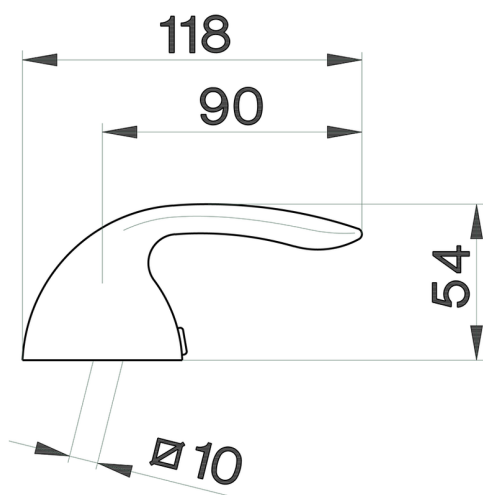

## Palanca monomando 'ZE' REPUESTOS\_ZZ933460

MODELO **ZZ933460**

Palanca monomando 'ZE'

ACABADOS DISPONIBLES

**21** 21 Cromo

CARACTERÍSTICAS

2026-06-15