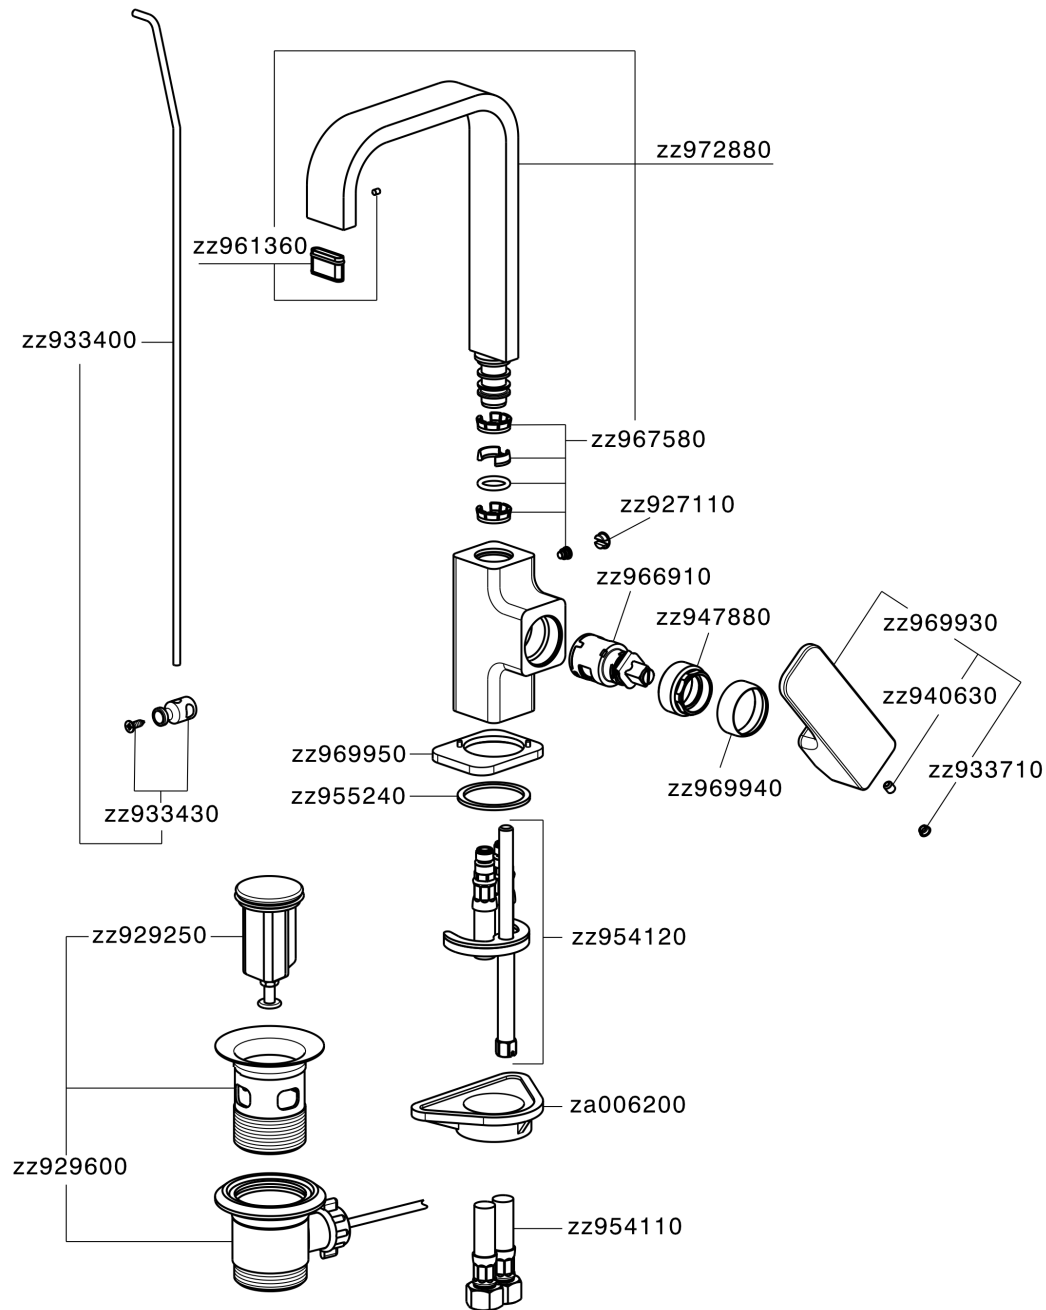

Lavabo monomando EnergySave CUBIC_CU000475

CU000475

<https://es.cisal.it/lavabo-monomando-energysave-cubic-cu000475>

2026-06-24