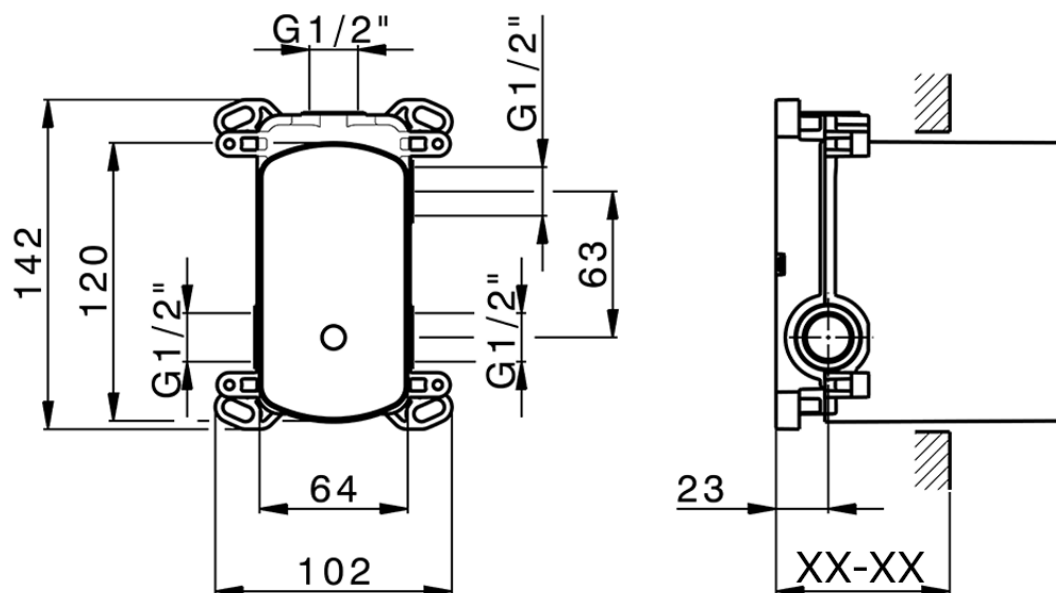

Parte empotrada monomando baño/ducha Easy-Box EMPOTRADO_ZA000230

Piastra/Plate/Plaque/Platte/Placa

2-3mm: XX 65-85

10mm: XX 60-80