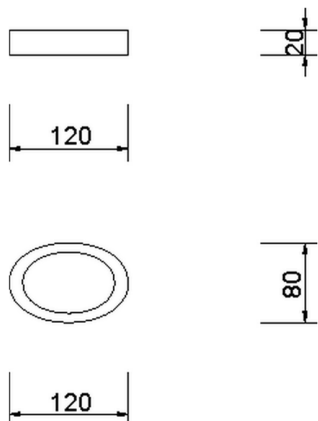

## Jabonera ACCESORIOS BAÑO\_AE090480

MODELO **AE090480**

Jabonera,de cerámica

ACABADOS DISPONIBLES

 **00** 00 Sin acabado

CARACTERÍSTICAS

2024-12-22