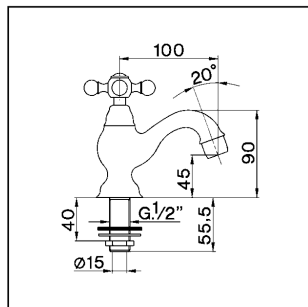

## Grifo de un sólo agua ARCANA CERAMIC\_AC000900

**cisal**

**AC 00090**

- Rubinetto collo cigno
- Basin pillar tap
- Standventil
- Robinet de lavabo

bar	PORTATA BOCCA DI EROGAZIONE * SPOUT FLOW RATE DURCHFLOSS WANNENEINLAUF DEBIT BEC DEVERSEUR l/min.
0.5	8
1	12
2	16.5
3	20
4	23
5	26

NR.	DESCRIZIONE DESCRIPTION BESCHREIBUNG DESCRIPTION	N. CODICE CODE NO. WERKSNR. NR. CODE	NR.	DESCRIZIONE DESCRIPTION BESCHREIBUNG DESCRIPTION	N. CODICE CODE NO. WERKSNR. NR. CODE	NR.	DESCRIZIONE DESCRIPTION BESCHREIBUNG DESCRIPTION	N. CODICE CODE NO. WERKSNR. NR. CODE
1	Maniglia "AR" con vite e placchetta Handle with screw and plate "AR" Griff "AR" mit Schraube und Abdeckkappe Croisillon avec vis et plaquette "AR"	ZZ 90307 0	5	Aeratore M.22x1 IB Mousseur M.22x1 IB Perlator M.22x1 IB Mousseur M.22x1 IB	ZZ 92841 0			
1-1	Placchetta a vite maniglia "AR" Cap for handle "AR" Abdeckkappe "AR" Griff Plaquette cache - vis crois. "AR"	ZZ 92617 0						
1-2	Vite M.4,5x10 tb. tc. zigrinata Screw M.4,5x10 Schraube M.4,5x10 Vis M.4,5x10	ZZ 92609 0	5-1	Cartuccia per aeratore M. 22x1 Mousseur cartridge M.22x1 Kart. 1/Perlator M.22x1 Cartouche x mousseur M.22x1	ZZ 92703 0			
2	Cappuccio coprivite Ø32 H.21 "AC" Escaltheon Ø32 H.21 "AC" hadralve Abdeckkappe Ø32 H.21 "AC" Rosace couvre-tête Ø32 H.21 "AC"	ZZ 92652 0	6	Set installazione rubinetto cigno Installation set for pillar tap Befestigungsset Set installation	ZZ 92865 0			
3	Tubetto copriasta "AR" H.15,5 Sliding cover tube "AR" H.15,5 Abdeckkappe Oberteil "AR" H.15,5 Tube couvre-tête "AR" H.15,5	ZZ 92619 0						
4	Vitone ceramico DX per monotori e gruppi "AC" Ceramic handlevalve 1/2" right "AC" -short Keramikoberteil 1/2"-rechts-"AC"-kurz Tête céramique 1/2" droite "AC" -courte	ZZ 92858 0						