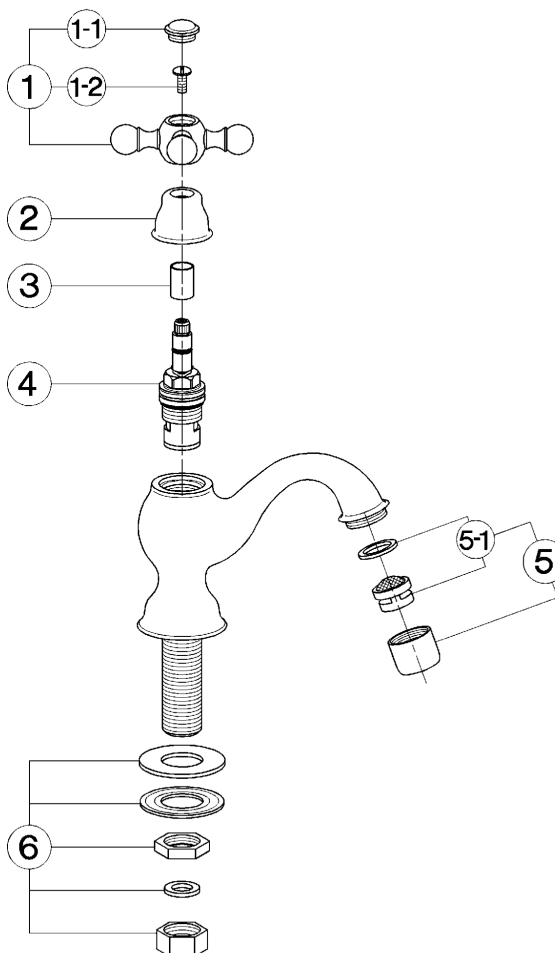

## Grifo de un sólo agua ARCANA CERAMIC\_AC000900

**cisal**

**AC 00090**

- Rubinetto collo cigno
- Basin pillar tap
- Standventil
- Robinet de lavabo

bar	PORTATA BOCCA DI EROGAZIONE * SPOUT FLOW RATE DURCHFLOSS WANNENEINLAUF DEBIT BEC DEVERSEUR l/min.
0.5	8
1	12
2	16.5
3	20
4	23
5	26

NR.	DESCRIZIONE DESCRIPTION BESCHREIBUNG DESCRIPTION	N. CODICE CODE NO. WERKSNR. NR. CODE	NR.	DESCRIZIONE DESCRIPTION BESCHREIBUNG DESCRIPTION	N. CODICE CODE NO. WERKSNR. NR. CODE	NR.	DESCRIZIONE DESCRIPTION BESCHREIBUNG DESCRIPTION	N. CODICE CODE NO. WERKSNR. NR. CODE
1	Maniglia "AR" con vite e placchetta Handle with screw and plate "AR" Griff "AR" mit Schraube und Abdeckkappe Croisillon avec vis et plaquette "AR"	ZZ 90307 0	5	Aeratore M.22x1 IB Mousseur M.22x1 IB Perlator M.22x1 IB Mousseur M.22x1 IB	ZZ 92841 0			
1-1	Placchetta a vite maniglia "AR" Cap for handle "AR" Abdeckkappe "AR" Griff Plaquette cache - vis crois. "AR"	ZZ 92617 0						
1-2	Vite M.4,5x10 tb. tc. zigrinata Screw M.4,5x10 Schraube M.4,5x10 Vis M.4,5x10	ZZ 92609 0	5-1	Cartuccia per aeratore M. 22x1 Mousseur cartridge M.22x1 Kart. 1/Perlator M.22x1 Cartouche x mousseur M.22x1	ZZ 92703 0			
2	Cappuccio coprivite Ø32 H.21 "AC" Escaltheon Ø32 H.21 "AC" hadralve Abdeckkappe Ø32 H.21 "AC" Rosace couvre-tête Ø32 H.21 "AC"	ZZ 92652 0	6	Set installazione rubinetto cigno Installation set for pillar tap Befestigungsset Set installation	ZZ 92865 0			
3	Tubetto copriasta "AR" H.15,5 Sliding cover tube "AR" H.15,5 Abdeckkappe Oberteil "AR" H.15,5 Tube couvre-tête "AR" H.15,5	ZZ 92619 0						
4	Vitone ceramico DX per monotori e gruppi "AC" Ceramic handlevalve 1/2" right "AC" -short Keramikoberteil 1/2"-rechts-"AC"-kurz Tête céramique 1/2" droite "AC" -courte	ZZ 92858 0						

AC.9

AC000900

<https://es.cisal.it/grifo-de-un-solo-agua-arcana-ceramic-ac000900>

2026-06-18