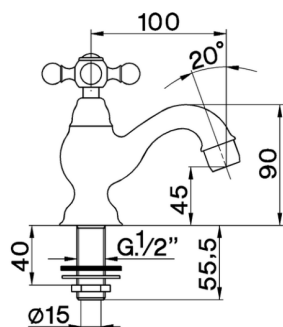

## Grifo de un sólo agua ARCANA CERAMIC\_AC000900

MODELO **AC000900**

Grifo de un sólo agua, sin desagüe automático

## Grifo de un sólo agua ARCANA CERAMIC\_AC000900

**cisal**

**AC 00090**

- Rubinetto collo cigno
- Basin pillar tap
- Standventil
- Robinet de lavabo

bar	PORTATA BOCCA DI EROGAZIONE * SPOUT FLOW RATE DURCHFLOß WANNENEINLAUF DEBIT BEC DEVERSEUR l/min.
0.5	8
1	12
2	16.5
3	20
4	23
5	26

NR.	DESCRIZIONE DESCRIPTION BESCHREIBUNG DESCRIPTION	N. CODICE CODE NO. WERKSNR. NR. CODE	NR.	DESCRIZIONE DESCRIPTION BESCHREIBUNG DESCRIPTION	N. CODICE CODE NO. WERKSNR. NR. CODE	NR.	DESCRIZIONE DESCRIPTION BESCHREIBUNG DESCRIPTION	N. CODICE CODE NO. WERKSNR. NR. CODE
1	Maniglia "AR" con vite e placchetta Handle with screw and plate "AR" Griff "AR" mit Schraube und Abdeckkappe Croisillon avec vis et plaquette "AR"	ZZ 90307 0	5	Aeratore M.22x1 IB Mousseur M.22x1 IB Perlator M.22x1 IB Mousseur M.22x1 IB	ZZ 92841 0			
1-1	Placchetta a vite maniglia "AR" Cap for handle "AR" Abdeckkappe "AR" Griff Plaquette cache - vis crois. "AR"	ZZ 92617 0	5-1	Cartuccia per aeratore M. 22x1 Mousseur cartridge M.22x1 Kart. 1/Perlator M.22x1 Cartouche x mousseur M.22x1	ZZ 92703 0			
1-2	Vite M.4,5x10 tb. tc. zigrinata Screw M.4,5x10 Schraube M.4,5x10 Vis M.4,5x10	ZZ 92609 0	6	Set installazione rubinetto cigno Installation set for pillar tap Befestigungsset Set installation	ZZ 92865 0			
2	Cappuccio coprivite Ø32 H.21 "AC" Escaltheon Ø32 H.21 "AC" hadralve Abdeckkappe Ø32 H.21 "AC" Rosace couvre-tête Ø32 H.21 "AC"	ZZ 92652 0						
3	Tubetto copriasta "AR" H.15,5 Sliding cover tube "AR" H.15,5 Abdeckkappe Oberteil "AR" H.15,5 Tube couvre-tête "AR" H.15,5	ZZ 92619 0						
4	Vitone ceramico DX per monotori e gruppi "AC" Ceramic handlevalve 1/2" right "AC" -short Keramikoberteil 1/2"-rechts-"AC"-kurz Tête céramique 1/2" droite "AC" -courte	ZZ 92858 0						