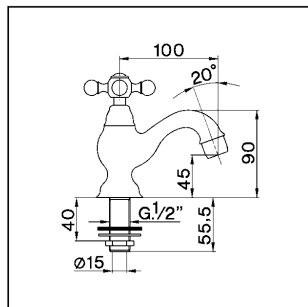

Grifo de un sólo agua ARCANA CERAMIC_AC000900

cisal

AC 00090

- Rubinetto collo cigno
- Basin pillar tap
- Standventil
- Robinet de lavabo