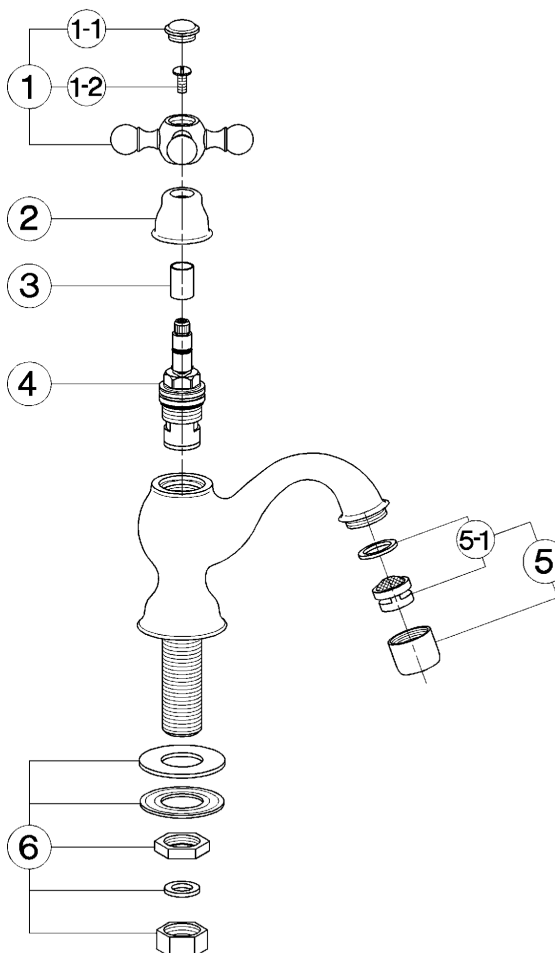

## Grifo de un sólo agua ARCANA CERAMIC\_AC000900

**cisal**

**AC 00090**

- Rubinetto collo cigno
- Basin pillar tap
- Standventil
- Robinet de lavabo

bar	PORTATA BOCCA DI EROGAZIONE * SPOUT FLOW RATE DURCHFLOß WANNENEINLAUF DEBIT BEC DEVERSEUR l/min.
0.5	8
1	12
2	16.5
3	20
4	23
5	26

NR.	DESCRIZIONE DESCRIPTION BESCHREIBUNG DESCRIPTION	N. CODICE CODE NO. WERKSNR. NR. CODE	NR.	DESCRIZIONE DESCRIPTION BESCHREIBUNG DESCRIPTION	N. CODICE CODE NO. WERKSNR. NR. CODE	NR.	DESCRIZIONE DESCRIPTION BESCHREIBUNG DESCRIPTION	N. CODICE CODE NO. WERKSNR. NR. CODE
1	Maniglia "AR" con vite e placchetta Handle with screw and plate "AR" Griff "AR" mit Schraube und Abdeckkappe Croisillon avec vis et plaquette "AR"	ZZ 90307 0	5	Aeratore M.22x1 IB Mousseur M.22x1 IB Perlator M.22x1 IB Mousseur M.22x1 IB	ZZ 92841 0			
1-1	Placchetta a vite maniglia "AR" Cap for handle "AR" Abdeckkappe "AR" Griff Plaquette cache - vis crois. "AR"	ZZ 92617 0	5-1	Cartuccia per aeratore M. 22x1 Mousseur cartridge M.22x1 Kart. 1/Perlator M.22x1 Cartouche x mousseur M.22x1	ZZ 92703 0			
1-2	Vite M.4,5x10 tb. tc. zigrinata Screw M.4,5x10 Schraube M.4,5x10 Vis M.4,5x10	ZZ 92609 0	6	Set installazione rubinetto cigno Installation set for pillar tap Befestigungsset Set installation	ZZ 92865 0			
2	Cappuccio coprivite Ø32 H.21 "AC" Escaltheon Ø32 H.21 "AC" hadralve Abdeckkappe Ø32 H.21 "AC" Rosace couvre-tête Ø32 H.21 "AC"	ZZ 92652 0						
3	Tubetto copriasta "AR" H.15,5 Sliding cover tube "AR" H.15,5 Abdeckkappe Oberteil "AR" H.15,5 Tube couvre-tête "AR" H.15,5	ZZ 92619 0						
4	Vitone ceramico DX per monotori e gruppi "AC" Ceramic handlevalve 1/2" right "AC" -short Keramikoberteil 1/2"-rechts-"AC"-kurz Tête céramique 1/2" droite "AC" -courte	ZZ 92858 0						