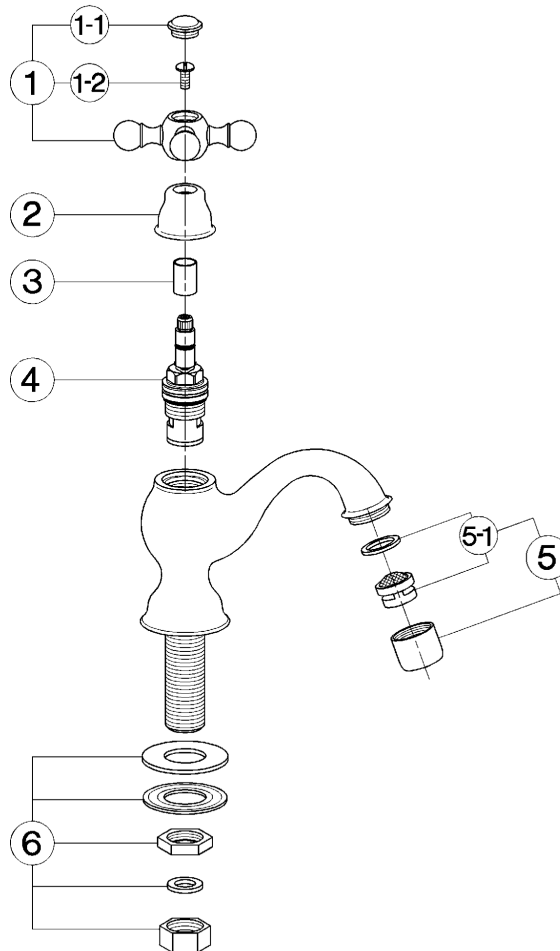

## Grifo de un sólo agua ARCANA CERAMIC\_AC000900

**cisal**

**AC 00090**

- Rubinetto collo cigno
- Basin pillar tap
- Standventil
- Robinet de lavabo

bar	PORTATA BOCCA DI EROGAZIONE * SPOUT FLOW RATE DURCHFLOSS WANNENEINLAUF DEBIT BEC DEVERSEUR l/min.
0.5	8
1	12
2	16.5
3	20
4	23
5	26

NR.	DESCRIZIONE DESCRIPTION BESCHREIBUNG DESCRIPTION	N. CODICE CODE NO. WERKSNR. NR. CODE	NR.	DESCRIZIONE DESCRIPTION BESCHREIBUNG DESCRIPTION	N. CODICE CODE NO. WERKSNR. NR. CODE	NR.	DESCRIZIONE DESCRIPTION BESCHREIBUNG DESCRIPTION	N. CODICE CODE NO. WERKSNR. NR. CODE
1	Maniglia "AR" con vite e placchetta Handle with screw and plate "AR" Griff "AR" mit Schraube und Abdeckkappe Croisillon avec vis et plaquette "AR"	ZZ 90307 0	5	Aeratore M.22x1 IB Mousseur M.22x1 IB Perlator M.22x1 IB Mousseur M.22x1 IB	ZZ 92841 0			
1-1	Placchetta a vite maniglia "AR" Cap for handle "AR" Abdeckkappe "AR" Griff Plaquette cache - vis crois. "AR"	ZZ 92617 0	5-1	Cartuccia per aeratore M. 22x1 Mousseur cartridge M.22x1 Kart. 1/Perlator M.22x1 Cartouche x mousseur M.22x1	ZZ 92703 0			
1-2	Vite M.4,5x10 tb. tc. zigrinata Screw M.4,5x10 Schraube M.4,5x10 Vis M.4,5x10	ZZ 92609 0	6	Set installazione rubinetto cigno Installation set for pillar tap Befestigungsset Set installation	ZZ 92865 0			
2	Cappuccio coprivite Ø32 H.21 "AC" Escaltheon Ø32 H.21 "AC" hadralve Abdeckkappe Ø32 H.21 "AC" Rosace couvre-tête Ø32 H.21 "AC"	ZZ 92652 0						
3	Tubetto copriasta "AR" H.15,5 Sliding cover tube "AR" H.15,5 Abdeckkappe Oberteil "AR" H.15,5 Tube couvre-tête "AR" H.15,5	ZZ 92619 0						
4	Vitone ceramico DX per monotori e gruppi "AC" Ceramic handlevalve 1/2" right "AC" -short Keramikoberteil 1/2"-rechts-"AC"-kurz Tête céramique 1/2" droite "AC" -courte	ZZ 92858 0						

AC.9

AC000900

<https://es.cisal.it/grifo-de-un-solo-agua-arcana-ceramic-ac000900>

2026-05-04