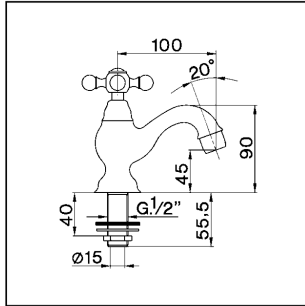

## Grifo de un sólo agua ARCANA CERAMIC\_AC000900

**cisal**

**AC 00090**

- Rubinetto collo cigno
- Basin pillar tap
- Standventil
- Robinet de lavabo

bar	PORTATA BOCCA DI EROGAZIONE * SPOUT FLOW RATE DURCHFLOSS WANNENEINLAUF DEBIT BEC DEVERSEUR l/min.
0.5	8
1	12
2	16.5
3	20
4	23
5	26

NR.	DESCRIZIONE DESCRIPTION BESCHREIBUNG DESCRIPTION	N. CODICE CODE NO. WERKSNR. NR. CODE	NR.	DESCRIZIONE DESCRIPTION BESCHREIBUNG DESCRIPTION	N. CODICE CODE NO. WERKSNR. NR. CODE	NR.	DESCRIZIONE DESCRIPTION BESCHREIBUNG DESCRIPTION	N. CODICE CODE NO. WERKSNR. NR. CODE
1	Maniglia "AR" con vite e placchetta Handle with screw and plate "AR" Griff "AR" mit Schraube und Abdeckkappe Croisillon avec vis et plaquette "AR"	ZZ 90307 0	5	Aeratore M.22x1 IB Mousseur M.22x1 IB Perlator M.22x1 IB Mousseur M.22x1 IB	ZZ 92841 0			
1-1	Placchetta a vite maniglia "AR" Cap for handle "AR" Abdeckkappe "AR" Griff Plaquette cache - vis crois. "AR"	ZZ 92617 0	5-1	Cartuccia per aeratore M. 22x1 Mousseur cartridge M.22x1 Kart. 1/Perlator M.22x1 Cartouche x mousseur M.22x1	ZZ 92703 0			
1-2	Vite M.4,5x10 tb. tc. zigrinata Screw M.4,5x10 Schraube M.4,5x10 Vis M.4,5x10	ZZ 92609 0	6	Set installazione rubinetto cigno Installation set for pillar tap Befestigungsset Set installation	ZZ 92865 0			
2	Cappuccio coprivite Ø32 H.21 "AC" Escaltheon Ø32 H.21 "AC" hadralve Abdeckkappe Ø32 H.21 "AC" Rosace couvre-tête Ø32 H.21 "AC"	ZZ 92652 0						
3	Tubetto copriasta "AR" H.15,5 Sliding cover tube "AR" H.15,5 Abdeckkappe Oberteil "AR" H.15,5 Tube couvre-tête "AR" H.15,5	ZZ 92619 0						
4	Vitone ceramico DX per monotori e gruppi "AC" Ceramic handlevalve 1/2" right "AC" -short Keramikoberteil 1/2"-rechts-"AC"-kurz Tête céramique 1/2" droite "AC" -courte	ZZ 92858 0						