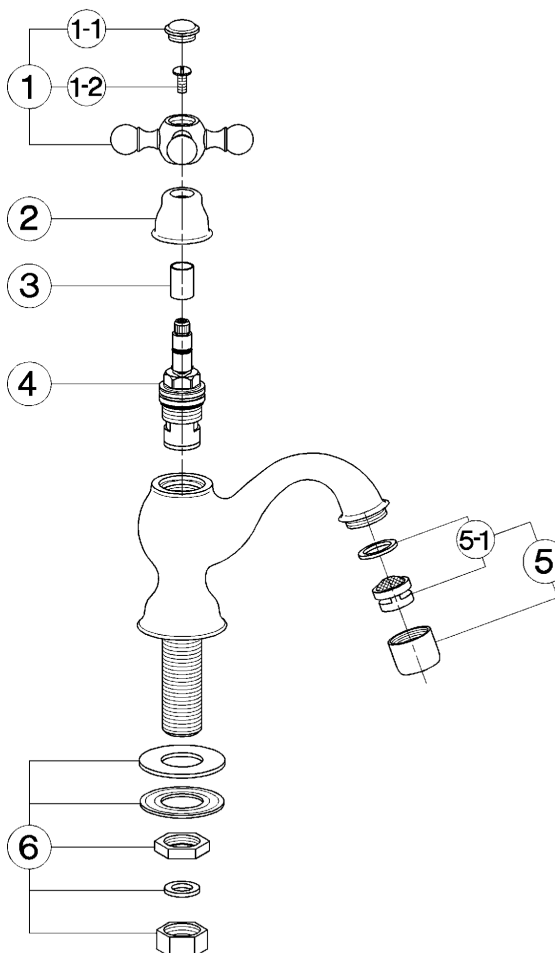

CARACTERÍSTICAS

Grifo de un sólo agua ARCANA CERAMIC_AC000900

cisal

AC 00090

- Rubinetto collo cigno
- Basin pillar tap
- Standventil
- Robinet de lavabo

bar	PORTATA BOCCA DI EROGAZIONE * SPOUT FLOW RATE DURCHFLOSS WANNENEINLAUF DEBIT BEC DEVERSEUR l/min.
0.5	8
1	12
2	16.5
3	20
4	23
5	26

NR.	DESCRIZIONE DESCRIPTION BESCHREIBUNG DESCRIPTION	N. CODICE CODE NO. WERKSNR. NR. CODE	NR.	DESCRIZIONE DESCRIPTION BESCHREIBUNG DESCRIPTION	N. CODICE CODE NO. WERKSNR. NR. CODE	NR.	DESCRIZIONE DESCRIPTION BESCHREIBUNG DESCRIPTION	N. CODICE CODE NO. WERKSNR. NR. CODE
1	Maniglia "AR" con vite e placchetta Handle with screw and plate "AR" Griff "AR" mit Schraube und Abdeckklappe Croisillon avec vis et plaquette "AR"	ZZ 90307 0	5	Aeratore M.22x1 IB Mousseur M.22x1 IB Perlator M.22x1 IB Mousseur M.22x1 IB	ZZ 92841 0			
1-1	Placchetta a vite maniglia "AR" Cap for handle "AR" Abdeckklappe "AR" Griff Plaquette cache - vis crois. "AR"	ZZ 92617 0	5-1	Cartuccia per aeratore M. 22x1 Mousseur cartridge M.22x1 Kart. 1/Perlator M.22x1 Cartouche x mousseur M.22x1	ZZ 92703 0			
1-2	Vite M.4,5x10 tb. tc. zigrinata Screw M.4,5x10 Schraube M.4,5x10 Vis M.4,5x10	ZZ 92609 0	6	Set installazione rubinetto cigno Installation set for pillar tap Befestigungsset Set installation	ZZ 92865 0			
2	Cappuccio coprivite Ø32 H.21 "AC" Escaltheon Ø32 H.21 "AC" hadralve Abdeckklappe Ø32 H.21 "AC" Rosace couvre-tête Ø32 H.21 "AC"	ZZ 92652 0						
3	Tubetto copriasta "AR" H.15,5 Sliding cover tube "AR" H.15,5 Abdeckklappe Oberteil "AR" H.15,5 Tube couvre-tête "AR" H.15,5	ZZ 92619 0						
4	Vitone ceramico DX per monotori e gruppi "AC" Ceramic hadralve 1/2" right "AC"-short Keramikoberteil 1/2"-rechts-"AC"-kurz Tête céramique 1/2" droite "AC"-courte	ZZ 92858 0						