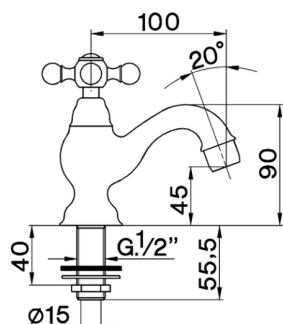

Grifo de un sólo agua ARCANA CERAMIC_AC000900

MODELO **AC000900**

Grifo de un sólo agua, sin desagüe automático

ACABADOS DISPONIBLES

- **21** 21 Cromo
- **24** 24 Oro
- **26** 26 Cobre Viejo
- **27** 27 Bronce Viejo
- **2A** 2A Niquel Satinado Cepillado
- **74** 74 Cromo/Oro

CARACTERÍSTICAS