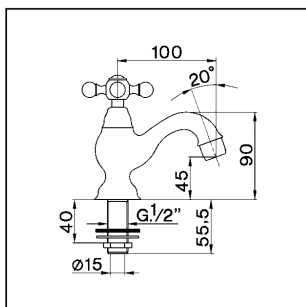

CARACTERÍSTICAS

Grifo de un sólo agua ARCANA CERAMIC_AC000900

cisal

AC 00090

- Rubinetto collo cigno
- Basin pillar tap
- Standventil
- Robinet de lavabo

bar	PORTATA BOCCA DI EROGAZIONE * SPOUT FLOW RATE DURCHFLOSS WANNENEINLAUF DEBIT BEC DEVERSEUR l/min.
0.5	8
1	12
2	16.5
3	20
4	23
5	26

NR.	DESCRIZIONE DESCRIPTION BESCHREIBUNG DESCRIPTION	N. CODICE CODE NO. WERKSNR. NR. CODE	NR.	DESCRIZIONE DESCRIPTION BESCHREIBUNG DESCRIPTION	N. CODICE CODE NO. WERKSNR. NR. CODE	NR.	DESCRIZIONE DESCRIPTION BESCHREIBUNG DESCRIPTION	N. CODICE CODE NO. WERKSNR. NR. CODE
1	Maniglia "AR" con vite e placchetta Handle with screw and plate "AR" Griff "AR" mit Schraube und Abdeckklappe Croisillon avec vis et plaquette "AR"	ZZ 90307 0	5	Aeratore M.22x1 IB Mousseur M.22x1 IB Perlator M.22x1 IB Mousseur M.22x1 IB	ZZ 92841 0			
1-1	Placchetta a vite maniglia "AR" Cap for handle "AR" Abdeckklappe "AR" Griff Plaquette cache - vis crois. "AR"	ZZ 92617 0	5-1	Cartuccia per aeratore M. 22x1 Mousseur cartridge M.22x1 Kart. 1/Perlator M.22x1 Cartouche x mousseur M.22x1	ZZ 92703 0			
1-2	Vite M.4,5x10 tb. tc. zigrinata Screw M.4,5x10 Schraube M.4,5x10 Vis M.4,5x10	ZZ 92609 0	6	Set installazione rubinetto cigno Installation set for pillar tap Befestigungsset Set installation	ZZ 92865 0			
2	Cappuccio coprivite Ø32 H.21 "AC" Escaltheon Ø32 H.21 "AC" hadralve Abdeckklappe Ø32 H.21 "AC" Rosace couvre-tête Ø32 H.21 "AC"	ZZ 92652 0						
3	Tubetto copriasta "AR" H.15,5 Sliding cover tube "AR" H.15,5 Abdeckklappe Oberteil "AR" H.15,5 Tube couvre-tête "AR" H.15,5	ZZ 92619 0						
4	Vitone ceramico DX per monotori e gruppi "AC" Ceramic hadralve 1/2" right "AC"-short Keramikoberteil 1/2"-rechts-"AC"-kurz Tête céramique 1/2" droite "AC"-courte	ZZ 92858 0						