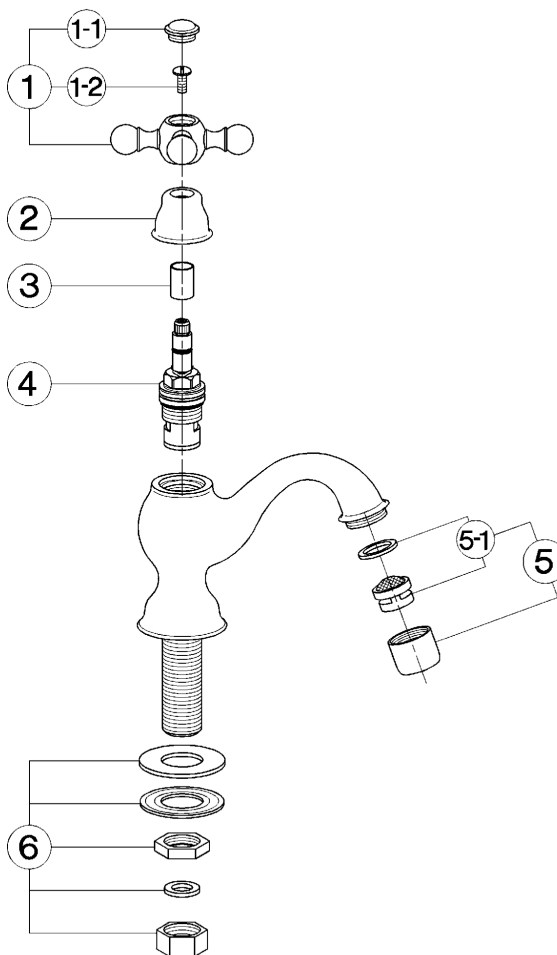

CARACTERÍSTICAS

Grifo de un sólo agua ARCANA CERAMIC_AC000900

cisal

AC 00090

- Rubinetto collo cigno
- Basin pillar tap
- Standventil
- Robinet de lavabo

bar	PORTATA BOCCA DI EROGAZIONE * SPOUT FLOW RATE DURCHFLOSS WANNENEINLAUF DEBIT BEC DEVERSEUR l/min.
0.5	8
1	12
2	16.5
3	20
4	23
5	26

NR.	DESCRIZIONE DESCRIPTION BESCHREIBUNG DESCRIPTION	N. CODICE CODE NO. WERKSNR. NR. CODE	NR.	DESCRIZIONE DESCRIPTION BESCHREIBUNG DESCRIPTION	N. CODICE CODE NO. WERKSNR. NR. CODE	NR.	DESCRIZIONE DESCRIPTION BESCHREIBUNG DESCRIPTION	N. CODICE CODE NO. WERKSNR. NR. CODE
1	Maniglia "AR" con vite e placchetta Handle with screw and plate "AR" Griff "AR" mit Schraube und Abdeckkappe Croisillon avec vis et plaquette "AR"	ZZ 90307 0	5	Aeratore M.22x1 IB Mousseur M.22x1 IB Perlator M.22x1 IB Mousseur M.22x1 IB	ZZ 92841 0			
1-1	Placchetta a vite maniglia "AR" Cap for handle "AR" Abdeckkappe "AR" Griff Plaquette cache - vis crois. "AR"	ZZ 92617 0	5-1	Cartuccia per aeratore M. 22x1 Mousseur cartridge M.22x1 Kart. 1/Perlator M.22x1 Cartouche x mousseur M.22x1	ZZ 92703 0			
1-2	Vite M.4,5x10 tb. tc. zigrinata Screw M.4,5x10 Schraube M.4,5x10 Vis M.4,5x10	ZZ 92609 0	6	Set installazione rubinetto cigno Installation set for pillar tap Befestigungsset Set installation	ZZ 92865 0			
2	Cappuccio coprivite Ø32 H.21 "AC" Escaltheon Ø32 H.21 "AC" hadralve Abdeckkappe Ø32 H.21 "AC" Rosace couvre-tête Ø32 H.21 "AC"	ZZ 92652 0						
3	Tubetto copriasta "AR" H.15,5 Sliding cover tube "AR" H.15,5 Abdeckkappe Oberteil "AR" H.15,5 Tube couvre-tête "AR" H.15,5	ZZ 92619 0						
4	Vitone ceramico DX per monotori e gruppi "AC" Ceramic handlevalve 1/2" right "AC" -short Keramikoberteil 1/2"-rechts-"AC"-kurz Tête céramique 1/2" droite "AC" -courte	ZZ 92858 0						