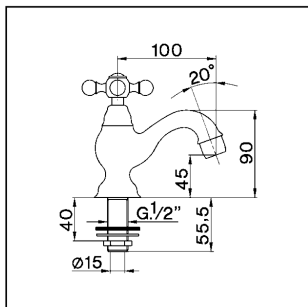

CARACTERÍSTICAS

Grifo de un sólo agua ARCANA CERAMIC_AC000900

cisal

AC 00090

- Rubinetto collo cigno
- Basin pillar tap
- Standventil
- Robinet de lavabo

bar	PORTATA BOCCA DI EROGAZIONE * SPOUT FLOW RATE DURCHFLOSS WANNENEINLAUF DEBIT BEC DEVERSEUR l/min.
0.5	8
1	12
2	16.5
3	20
4	23
5	26

NR.	DESCRIZIONE DESCRIPTION BESCHREIBUNG DESCRIPTION	N. CODICE CODE NO. WERKSNR. NR. CODE	NR.	DESCRIZIONE DESCRIPTION BESCHREIBUNG DESCRIPTION	N. CODICE CODE NO. WERKSNR. NR. CODE	NR.	DESCRIZIONE DESCRIPTION BESCHREIBUNG DESCRIPTION	N. CODICE CODE NO. WERKSNR. NR. CODE
1	Maniglia "AR" con vite e placchetta Handle with screw and plate "AR" Griff "AR" mit Schraube und Abdeckkappe Croisillon avec vis et plaquette "AR"	ZZ 90307 0	5	Aeratore M.22x1 IB Mousseur M.22x1 IB Perlator M.22x1 IB Mousseur M.22x1 IB	ZZ 92841 0			
1-1	Placchetta a vite maniglia "AR" Cap for handle "AR" Abdeckkappe "AR" Griff Plaquette cache - vis crois. "AR"	ZZ 92617 0	5-1	Cartuccia per aeratore M. 22x1 Mousseur cartridge M.22x1 Kart. 1/Perlator M.22x1 Cartouche x mousseur M.22x1	ZZ 92703 0			
1-2	Vite M.4,5x10 tb. tc. zigrinata Screw M.4,5x10 Schraube M.4,5x10 Vis M.4,5x10	ZZ 92609 0	6	Set installazione rubinetto cigno Installation set for pillar tap Befestigungsset Set installation	ZZ 92865 0			
2	Cappuccio coprivite Ø32 H.21 "AC" Escaltheon Ø32 H.21 "AC" hadralve Abdeckkappe Ø32 H.21 "AC" Rosace couvre-tête Ø32 H.21 "AC"	ZZ 92652 0						
3	Tubetto copriasta "AR" H.15,5 Sliding cover tube "AR" H.15,5 Abdeckkappe Oberteil "AR" H.15,5 Tube couvre-tête "AR" H.15,5	ZZ 92619 0						
4	Vitone ceramico DX per monotori e gruppi "AC" Ceramic handlevalve 1/2" right "AC" -short Keramikoberteil 1/2"-rechts-"AC"-kurz Tête céramique 1/2" droite "AC" -courte	ZZ 92858 0						