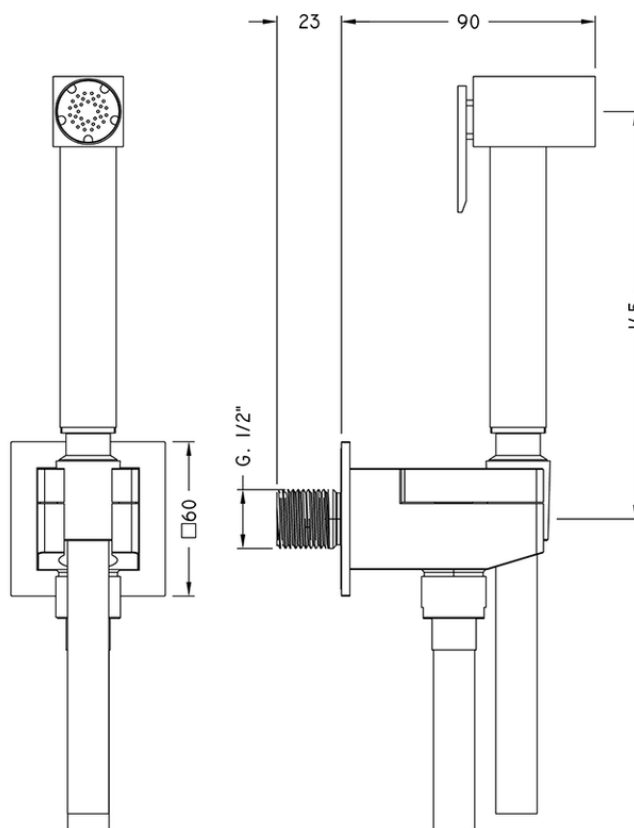

Kit ducha higiénica para bidé DUCHAS HIGIÉNICAS_CU007935

CU007935

<https://es.cisal.it/kit-ducha-higienica-para-bide-duchas-higienicas-cu007935>

2024-12-21