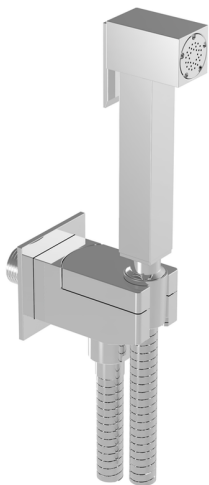

Kit ducha higiénica para bidé DUCHAS HIGIÉNICAS_CU007935

MODELO **CU007935**

Kit ducha higiénica para bidé, soporte mural cuadrado, apertura mono agua, Ducha higiénica de Latón, flexible PVC 120 cm

ACABADOS DISPONIBLES

21 21 Cromo

CARACTERÍSTICAS

Ducha higiénica

Duchita higiénica

Ducha higiénica, para el cuidado de la higiene personal.

2024-12-21