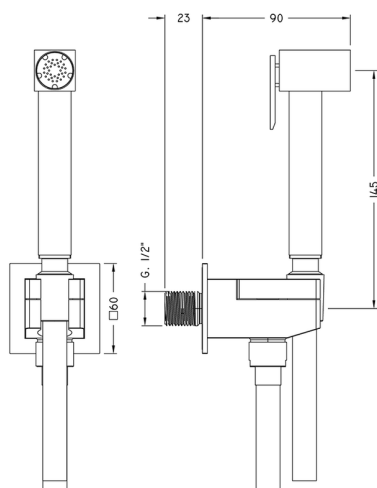

Kit ducha higiénica para bidé DUCHAS HIGIÉNICAS_CU007935

MODELO **CU007935**

Kit ducha higiénica para bidé, soporte mural cuadrado, apertura mono agua, Ducha higiénica de Latón, flexible PVC 120 cm

ACABADOS DISPONIBLES

21 21 Cromo

CARACTERÍSTICAS

Ducha higiénica

Duchita higiénica

Ducha higiénica, para el cuidado de la higiene personal.

2024-12-21